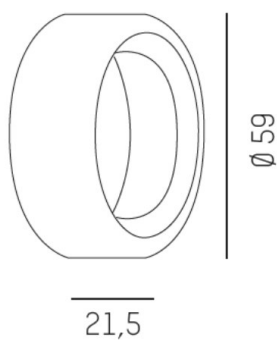

CONTE

659-000016

SKIZZE

TECHNISCHE DETAILS

Lichtstrom [lm]	siehe Leuchtmittel
Lichtfarbe [K]	siehe Leuchtmittel
CRI	siehe Leuchtmittel
Designer	INHOUSE
Dimmbarkeit	nicht dimmbar
Ausstrahlwinkel [°]	siehe Leuchtmittel
Höhe [mm]	21,5
Durchmesser [mm]	59
Schutzart [IP]	IP20
Nettogewicht [kg]	0,11
Farbe Leuchte	schwarz
EAN-Nummer	9008905682179

LICHTVERTEILUNGSKURVE

Die Werte sind Bemessungswerte. Leistung und Lichtstrom unterliegen initial einer Toleranz von +/- 10%. Toleranz der Farbtemperatur: +/- 150 K. Die Werte gelten wenn nicht anders angegeben für eine Umgebungstemperatur von 25°C.