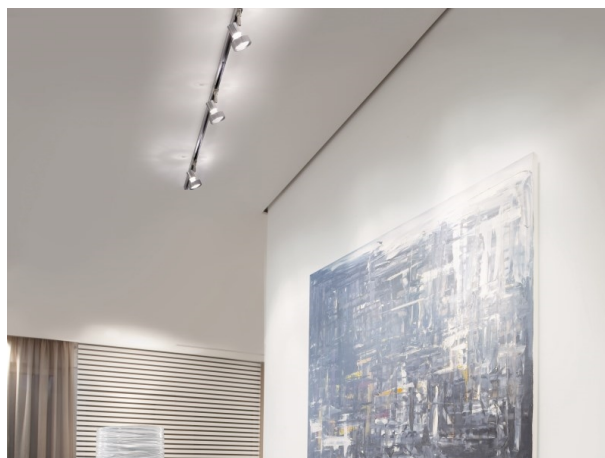

CONTE

659-000016

DRAWING

TECHNICAL DETAILS

| | |
|---------------------|--------------------|
| Luminous flux [lm] | siehe Leuchtmittel |
| Colour temp. [K] | siehe Leuchtmittel |
| CRI | siehe Leuchtmittel |
| Designer | INHOUSE |
| Dimming | not dimmable |
| Beam angle [°] | siehe Leuchtmittel |
| Height [mm] | 21,5 |
| Diameter [mm] | 59 |
| IP protection class | IP20 |
| Net weight [kg] | 0,11 |
| Colour lamp | black |
| EAN-Number | 9008905682179 |