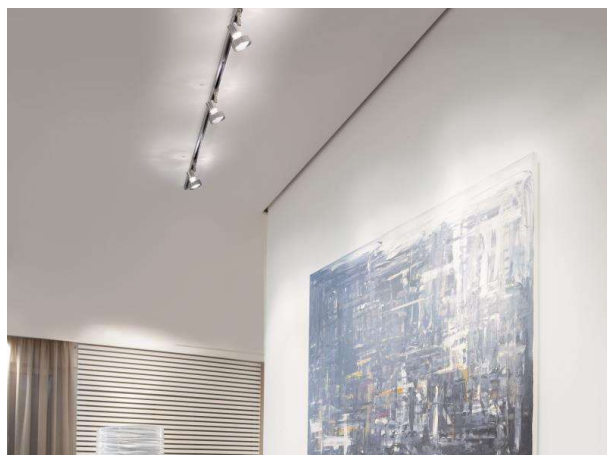

CONTE

659-00022

DRAWING

TECHNICAL DETAILS

Luminous flux [lm]	siehe Leuchtmittel
Colour temp. [K]	siehe Leuchtmittel
CRI	siehe Leuchtmittel
Designer	INHOUSE
Dimming	not dimmable
Beam angle [°]	siehe Leuchtmittel
Height [mm]	21,5
Diameter [mm]	75,5
IP protection class	IP20
Net weight [kg]	0,07
Colour lamp	satined chrome
EAN-Number	9008905682193