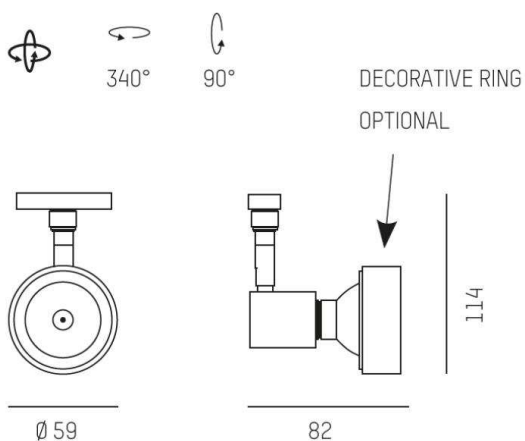

CONTE

659-0027500055

CONTE VOLARE SCHIENENSTRAHLER MIT 2-PH VOLARE ADAPTER weiß matt, ähnlich RAL 9016, drehbar 340°, schwenkbar 90°, Adapter/Baldachin weiß, IP20,

SKIZZE

TECHNISCHE DETAILS

Leuchtmittel	QPAR 16 50W
Anz. Fassungen	1x
Fassung	GU10
Designer	INHOUSE
Spannung [V]	220-240V 50/60Hz
Breite [mm]	82
Höhe [mm]	114
Durchmesser [mm]	59
Schutzart (IP)	IP20
Schutzklasse	Schutzklasse I
Nettogewicht [kg]	0,84
Farbe Leuchte	weiß matt
RAL	9016
Farbe Adapter/Baldachin	weiß
EAN-Nummer	9008905682117

LICHTVERTEILUNGSKURVE

Die Werte sind Bemessungswerte. Leistung und Lichtstrom unterliegen initial einer Toleranz von +/- 10%. Toleranz der Farbtemperatur: +/- 150 K. Die Werte gelten wenn nicht anders angegeben für eine Umgebungstemperatur von 25°C.