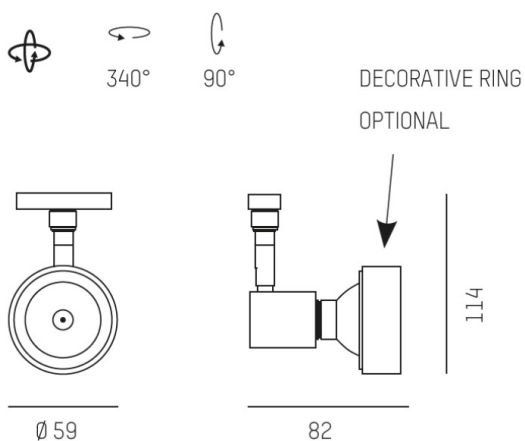

CONTE

659-0027500066

CONTE VOLARE SPOT POUR RAIL AVEC ADAPTATEUR 2 PHASES VOLARE noir mat, RAL 9005, angle de rayonnement voir sources lumineuses, rotatif sur 340°, pivotant sur 90°, gradation: non dimmable, adaptateur/patère noir, IP20 sans source lumineuse

ILLUSTRATION

DONNÉES TECHNIQUES

Source lumineuse	QPAR 16 50W
Nbre de sources	1x
Douille	GU10
Flux lumineux [lm]	siehe Leuchtmittel
Température de couleur [K]	siehe Leuchtmittel
IRC	siehe Leuchtmittel
Gradation	non dimmable
Angle de rayonnement [°]	siehe Leuchtmittel
Tension [V]	220-240V 50/60Hz
Longueur [mm]	97,5
Largeur [mm]	82
Hauteur [mm]	114
Diamètre [mm]	59
Indice de protection [IP]	IP20
Classe de protection	classe de protection I
Poids net [kg]	0,14
Couleur luminaire	noir mat
RAL	9005
Couleur adaptateur/patère	noir
N° EAN	9008905682124

COURBE PHOTOMÉTRIQUE

Les valeurs indiquées sont des valeurs assignées. La puissance et le flux lumineux sous soumis à une tolérance d'environ 10 %. Tolérance de la température de couleur : +/- 150 K. Sauf indication contraire, les valeurs s'appliquent à une température ambiante de 25 °C.