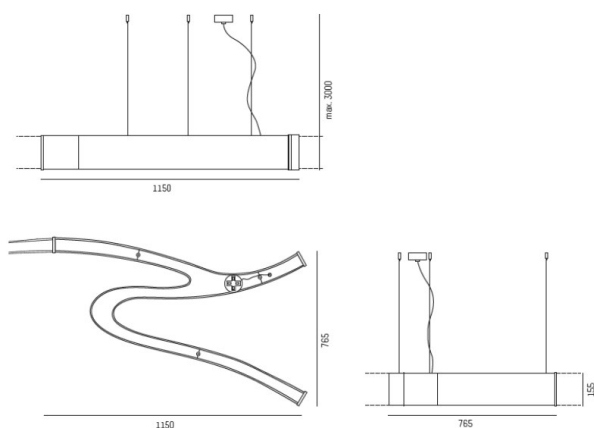

## LASH

660-20145

LASH SYSTEM PD LUMINAIRE SUR MESURE en métal, blanc chrome, diffuseur opale en PMMA blanc satiné, émission direct, avec driver, gradation: non dimmable, câblage traversant 3x0,75mm<sup>2</sup>, longueur de suspension 3000mm, IP20

## ILLUSTRATION

## COURBE PHOTOMÉTRIQUE

## DONNÉES TECHNIQUES

Puissance système [W]	48
Source lumineuse	LED
Flux lumineux [lm]	5650
Température de couleur [K]	4000K
IRC	>80
Optique	diffuseur opale en PMMA
Driver	avec driver
Gradation	non dimmable
Emission de lumière	direct
Tension [V]	220-240V 50/60Hz
Câblage traversant	3x0,75mm <sup>2</sup>
Matériel	métal
Longueur [mm]	1150
Largeur [mm]	765
Hauteur [mm]	155
Longueur de câble [mm]	3000
Indice de protection [IP]	IP20
Classe de protection	classe de protection I
Poids net [kg]	7,65
Couleur luminaire	blanc chrome
Couleur verre/abat-jour	blanc satiné
N° EAN	9008905518522
Durée de vie [h]	L80 B10 50 000
Cl. d'efficacité énergétique	D