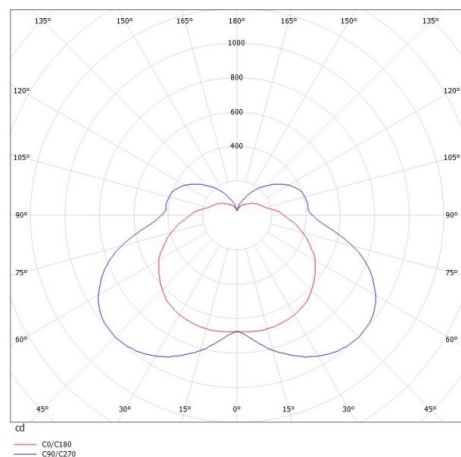

## LASH

660-20145

LASH SYSTEM PD LUMINAIRE SUR MESURE en métal, blanc chrome, diffuseur opale en PMMA blanc satiné, émission direct, avec driver, gradation: non dimmable, câblage traversant 3x0,75mm<sup>2</sup>, longueur de suspension 3000mm, IP20

## ILLUSTRATION

## COURBE PHOTOMÉTRIQUE

## DONNÉES TECHNIQUES

Puissance système [W]	48
Source lumineuse	LED
Flux lumineux [lm]	5650
Température de couleur [K]	4000K
IRC	>80
Optique	diffuseur opale en PMMA
Driver	avec driver
Gradation	non dimmable
Emission de lumière	direct
Tension [V]	220-240V 50/60Hz
Câblage traversant	3x0,75mm <sup>2</sup>
Matériel	métal
Longueur [mm]	1150
Largeur [mm]	765
Hauteur [mm]	155
Longueur de câble [mm]	3000
Indice de protection [IP]	IP20
Classe de protection	classe de protection I
Poids net [kg]	7,65
Couleur luminaire	blanc chrome
Couleur verre/abat-jour	blanc satiné
N° EAN	9008905518522
Durée de vie [h]	L80 B10 50 000
Cl. d'efficacité énergétique	D