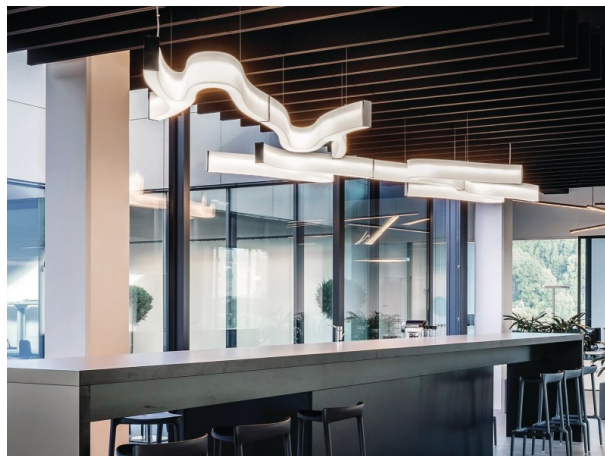

LASH

660-20195ddd

LASH SYSTEM PD LUMINAIRE SUR MESURE en métal, blanc chrome, diffuseur opale en PMMA blanc satiné, émission direct, avec driver, gradation: DALI, câblage traversant 5x0,75mm², longueur de suspension 3000mm, IP20