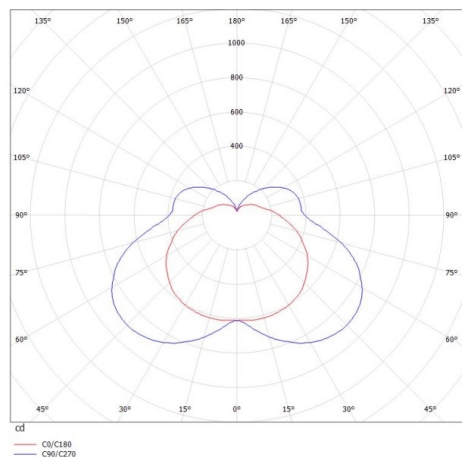

LASH

660-20195ddd

LASH SYSTEM PD LUMINAIRE SUR MESURE en métal, blanc chrome, diffuseur opale en PMMA blanc satiné, émission direct, avec driver, gradation: DALI, câblage traversant 5x0,75mm², longueur de suspension 3000mm, IP20

ILLUSTRATION

DONNÉES TECHNIQUES

Puissance système [W]	48
Source lumineuse	LED
Flux lumineux [lm]	5100
Température de couleur [K]	3000K
IRC	>80
Optique	diffuseur opale en PMMA
Driver	avec driver
Emission de lumière	direct
Tension [V]	220-240V 50/60Hz
Câblage traversant	5x0,75mm ²
Matériel	métal
Longueur [mm]	1150
Largeur [mm]	765
Hauteur [mm]	155
Longueur de câble [mm]	3000
Indice de protection [IP]	IP20
Classe de protection	classe de protection I
Poids net [kg]	7,72
Couleur luminaire	blanc chrome
Couleur verre/abat-jour	blanc satiné
N° EAN	9008905517020
Durée de vie [h]	L80 B10 50 000
Cl. d'efficacité énergétique	D

COURBE PHOTOMÉTRIQUE

Les valeurs indiquées sont des valeurs assignées. La puissance et le flux lumineux sous soumis à une tolérance d'environ 10 %. Tolérance de la température de couleur : +/- 150 K. Sauf indication contraire, les valeurs s'appliquent à une température ambiante de 25 °C.