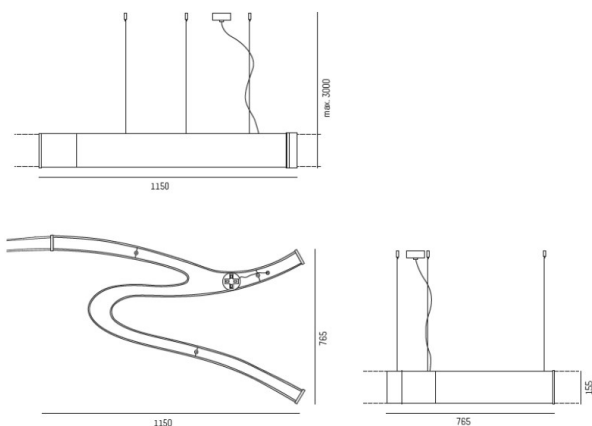

LASH

660-20195ddd

LASH SYSTEM PD LUMINAIRE SUR MESURE en métal, blanc chrome, diffuseur opale en PMMA blanc satiné, émission direct, avec driver, gradation: DALI, câblage traversant 5x0,75mm², longueur de suspension 3000mm, IP20

ILLUSTRATION

DONNÉES TECHNIQUES

Puissance système [W]	48
Source lumineuse	LED
Flux lumineux [lm]	5100
Température de couleur [K]	3000K
IRC	>80
Optique	diffuseur opale en PMMA
Driver	avec driver
Emission de lumière	direct
Tension [V]	220-240V 50/60Hz
Câblage traversant	5x0,75mm ²
Matériel	métal
Longueur [mm]	1150
Largeur [mm]	765
Hauteur [mm]	155
Longueur de câble [mm]	3000
Indice de protection [IP]	IP20
Classe de protection	classe de protection I
Poids net [kg]	7,72
Couleur luminaire	blanc chrome
Couleur verre/abat-jour	blanc satiné
N° EAN	9008905517020
Durée de vie [h]	L80 B10 50 000
Cl. d'efficacité énergétique	D

COURBE PHOTOMÉTRIQUE

Les valeurs indiquées sont des valeurs assignées. La puissance et le flux lumineux sous soumis à une tolérance d'environ 10 %. Tolérance de la température de couleur : +/- 150 K. Sauf indication contraire, les valeurs s'appliquent à une température ambiante de 25 °C.