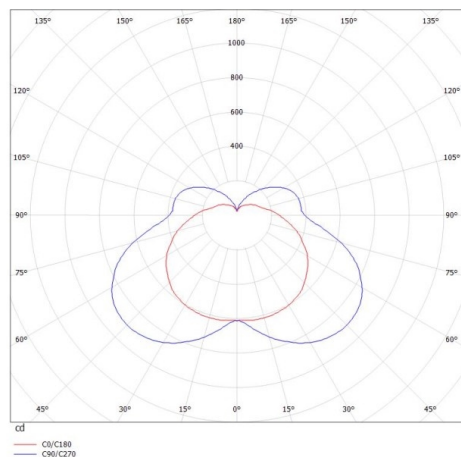

LASH

660-30195

LASH SD LUMINAIRE EN SAILLIE POUR PLAFOND ET MUR en métal, blanc chrome, diffuseur opale en PMMA blanc satiné, émission direct, avec driver, gradation: non dimmable, IP20

ILLUSTRATION

DONNÉES TECHNIQUES

Puissance système [W]	48
Source lumineuse	LED
Flux lumineux [lm]	5100
Température de couleur [K]	3000K
IRC	>80
Optique	diffuseur opale en PMMA
Driver	avec driver
Gradation	non dimmable
Emission de lumière	direct
Tension [V]	220-240V 50/60Hz
Matériel	métal

Longueur [mm]	764,3
Largeur [mm]	765
Hauteur [mm]	155
Indice de protection [IP]	IP20
Classe de protection	classe de protection I
Poids net [kg]	8,21

Couleur luminaire	blanc chrome
Couleur verre/abat-jour	blanc satiné
N° EAN	9008905512025
Durée de vie [h]	L80 B10 50 000
Cl. d'efficacité énergétique	D

COURBE PHOTOMÉTRIQUE

Les valeurs indiquées sont des valeurs assignées. La puissance et le flux lumineux sous soumis à une tolérance d'environ 10 %. Tolérance de la température de couleur : +/- 150 K. Sauf indication contraire, les valeurs s'appliquent à une température ambiante de 25 °C.