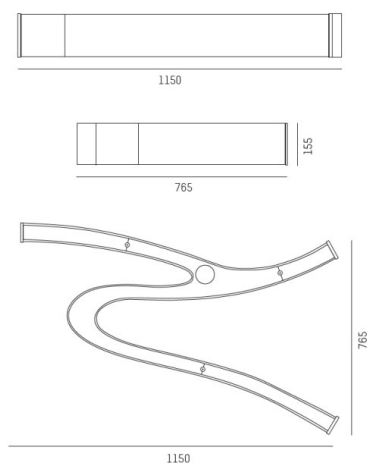

LASH

660-30195

LASH SD LUMINAIRE EN SAILLIE POUR PLAFOND ET MUR en métal, blanc chrome, diffuseur opale en PMMA blanc satiné, émission direct, avec driver, gradation: non dimmable, IP20

ILLUSTRATION

DONNÉES TECHNIQUES

Puissance système [W]	48
Source lumineuse	LED
Flux lumineux [lm]	5100
Température de couleur [K]	3000K
IRC	>80
Optique	diffuseur opale en PMMA
Driver	avec driver
Gradation	non dimmable
Emission de lumière	direct
Tension [V]	220-240V 50/60Hz
Matériel	métal

Longueur [mm]	764,3
Largeur [mm]	765
Hauteur [mm]	155
Indice de protection [IP]	IP20
Classe de protection	classe de protection I
Poids net [kg]	8,21

Couleur luminaire	blanc chrome
Couleur verre/abat-jour	blanc satiné
N° EAN	9008905512025
Durée de vie [h]	L80 B10 50 000
Cl. d'efficacité énergétique	D

COURBE PHOTOMÉTRIQUE

Les valeurs indiquées sont des valeurs assignées. La puissance et le flux lumineux sous soumis à une tolérance d'environ 10 %. Tolérance de la température de couleur : +/- 150 K. Sauf indication contraire, les valeurs s'appliquent à une température ambiante de 25 °C.