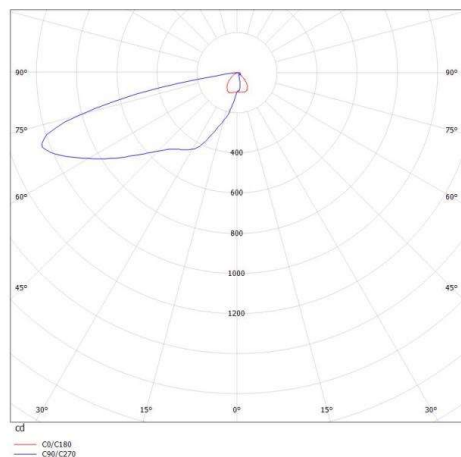

**AKON**

**661-003020523050**

AKON 2 SD WAND-DECKEN AUFBAULEUCHTE aus stranggepresstem Aluminiumprofil, weiß, ähnlich RAL 9016, mikrofacettierter Freiformflächenreflektor Lichtaustritt direkt, mit Betriebsgerät, max. 350mA, Dimmbarkeit nicht dimmbar, IP20

**SKIZZE**

**TECHNISCHE DETAILS**

Systemleistung [W]	10
Leuchtmittel	LED
Lichtstrom [lm]	560
Strom Sek.[mA]	350
Lichtfarbe [K]	2700K
CRI	>90
Optik	mikrofacettierter Freiformflächenreflektor
Designer	INHOUSE
Betriebsgerät	mit Betriebsgerät
Dimmbarkeit	nicht dimmbar
Lichtaustritt	direkt
Spannung [V]	220-240V 50/60Hz
Material	stranggepresstem Aluminiumprofil
Länge [mm]	203
Breite [mm]	100
Höhe [mm]	25
Schutzart [IP]	IP20
Schutzklasse	Schutzklasse I
Nettogewicht [kg]	0,47
Farbe Leuchte	weiß
RAL	9016
EAN-Nummer	9008905723582
Lebensdauer [h]	L80 B10 50 000

**LICHTVERTEILUNGSKURVE**

Die Werte sind Bemessungswerte. Leistung und Lichtstrom unterliegen initial einer Toleranz von +/- 10%. Toleranz der Farbtemperatur: +/- 150 K. Die Werte gelten wenn nicht anders angegeben für eine Umgebungstemperatur von 25°C.