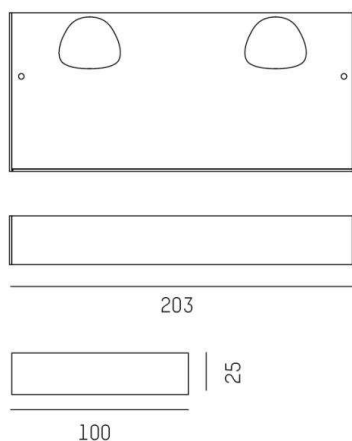

**AKON**

**661-003020523050**

AKON 2 SD WAND-DECKEN AUFBAULEUCHTE aus stranggepresstem Aluminiumprofil, weiß, ähnlich RAL 9016, mikrofacettierter Freiformflächenreflektor Lichtaustritt direkt, mit Betriebsgerät, max. 350mA, Dimmbarkeit nicht dimmbar, IP20

**SKIZZE**

**TECHNISCHE DETAILS**

Systemleistung [W]	10
Leuchtmittel	LED
Lichtstrom [lm]	560
Strom Sek.[mA]	350
Lichtfarbe [K]	2700K
CRI	>90
Optik	mikrofacettierter Freiformflächenreflektor
Designer	INHOUSE
Betriebsgerät	mit Betriebsgerät
Dimmbarkeit	nicht dimmbar
Lichtaustritt	direkt
Spannung [V]	220-240V 50/60Hz
Material	stranggepresstem Aluminiumprofil
Länge [mm]	203
Breite [mm]	100
Höhe [mm]	25
Schutzart [IP]	IP20
Schutzklasse	Schutzklasse I
Nettogewicht [kg]	0,47
Farbe Leuchte	weiß
RAL	9016
EAN-Nummer	9008905723582
Lebensdauer [h]	L80 B10 50 000

**LICHTVERTEILUNGSKURVE**

Die Werte sind Bemessungswerte. Leistung und Lichtstrom unterliegen initial einer Toleranz von +/- 10%. Toleranz der Farbtemperatur: +/- 150 K. Die Werte gelten wenn nicht anders angegeben für eine Umgebungstemperatur von 25°C.