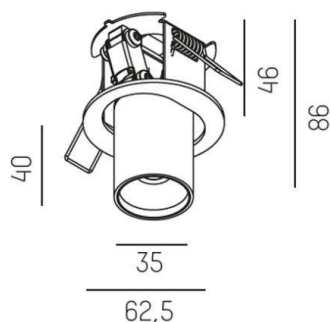

TRIGGA

662-007020229550

TRIGGA TRIMLESS R EINBAUSTRALER aus Aluminium, weiß matt, ähnlich RAL 9016, LFO Linse perfekt entblendet durch filigraner Mikrofacettenstruktur Ausstrahlwinkel 30°, Lichtaustritt direkt, UGR <16, drehbar 350°, schwenkbar 30°, ohne Betriebsgerät, max. 500mA, IP20,

SKIZZE

 12,5 - 20mm

 68 mm, ET 65mm

 350° 30°

TECHNISCHE DETAILS

Leuchtmittel	LED 6W
Lichtstrom [lm]	320
Strom Sek. [mA]	500
Lichtfarbe [K]	3000K
CRI	>90
UGR	<16
Optik	LFO Linse
Designer	Serge Cornelissen
Betriebsgerät	ohne Betriebsgerät
Lichtaustritt	direkt
Ausstrahlwinkel [°]	30°
Material	Aluminium
Höhe [mm]	86
Durchmesser [mm]	62,5
D-Ausschn. [mm]	68
Deckenstärke [mm]	12,5-20mm
Einbautiefe [mm]	65
Schutzart [IP]	IP20
Schutzklasse	Schutzklasse II
Nettogewicht [kg]	0,19
Farbe Leuchte	weiß matt
RAL	9016
EAN-Nummer	9008905724374
Lebensdauer [h]	L80 B10 50 000
Energieeffizienzkl.	G

LICHTVERTEILUNGSKURVE

Die Werte sind Bemessungswerte. Leistung und Lichtstrom unterliegen initial einer Toleranz von +/- 10%. Toleranz der Farbtemperatur: +/- 150 K. Die Werte gelten wenn nicht anders angegeben für eine Umgebungstemperatur von 25°C.