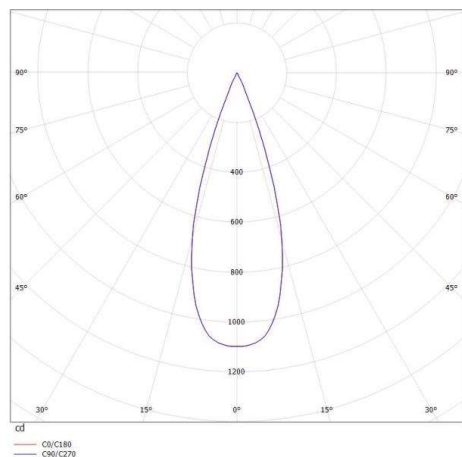

TRIGGA

662-007020229550

TRIGGA TRIMLESS R EINBAUSTRALER aus Aluminium, weiß matt, ähnlich RAL 9016, LFO Linse perfekt entblendet durch filigraner Mikrofacettenstruktur Ausstrahlwinkel 30°, Lichtaustritt direkt, UGR <16, drehbar 350°, schwenkbar 30°, ohne Betriebsgerät, max. 500mA, IP20,

SKIZZE

 12,5 - 20mm

 68 mm, ET 65mm

 350° 30°

TECHNISCHE DETAILS

Leuchtmittel	LED 6W
Lichtstrom [lm]	320
Strom Sek. [mA]	500
Lichtfarbe [K]	3000K
CRI	>90
UGR	<16
Optik	LFO Linse
Designer	Serge Cornelissen
Betriebsgerät	ohne Betriebsgerät
Lichtaustritt	direkt
Ausstrahlwinkel [°]	30°
Material	Aluminium
Höhe [mm]	86
Durchmesser [mm]	62,5
D-Ausschn. [mm]	68
Deckenstärke [mm]	12,5-20mm
Einbautiefe [mm]	65
Schutzart [IP]	IP20
Schutzklasse	Schutzklasse II
Nettogewicht [kg]	0,19
Farbe Leuchte	weiß matt
RAL	9016
EAN-Nummer	9008905724374
Lebensdauer [h]	L80 B10 50 000
Energieeffizienzkl.	G

LICHTVERTEILUNGSKURVE

Die Werte sind Bemessungswerte. Leistung und Lichtstrom unterliegen initial einer Toleranz von +/- 10%. Toleranz der Farbtemperatur: +/- 150 K. Die Werte gelten wenn nicht anders angegeben für eine Umgebungstemperatur von 25°C.