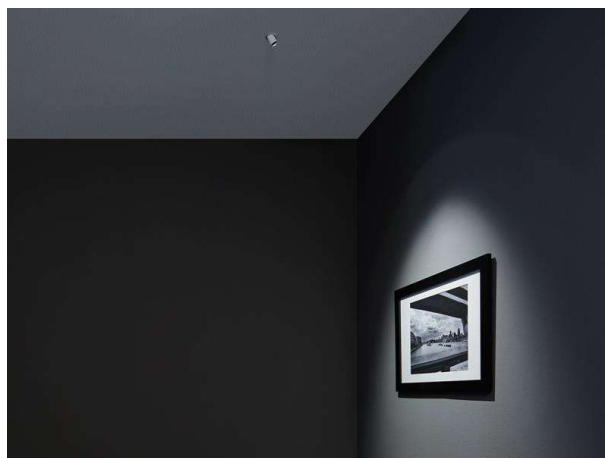

TRIGGA

662-007020229550

TRIGGA TRIMLESS R EINBAUSTRALER aus Aluminium, weiß matt, ähnlich RAL 9016, LFO Linse perfekt entblendet durch filigraner Mikrofacettenstruktur Ausstrahlwinkel 30°, Lichtaustritt direkt, UGR <16, drehbar 350°, schwenkbar 30°, ohne Betriebsgerät, max. 500mA, IP20,

SKIZZE

 12,5 - 20mm

 68 mm, ET 65mm

 350° 30°

TECHNISCHE DETAILS

Leuchtmittel	LED 6W
Lichtstrom [lm]	320
Strom Sek. [mA]	500
Lichtfarbe [K]	3000K
CRI	>90
UGR	<16
Optik	LFO Linse
Designer	Serge Cornelissen
Betriebsgerät	ohne Betriebsgerät
Lichtaustritt	direkt
Ausstrahlwinkel [°]	30°
Material	Aluminium
Höhe [mm]	86
Durchmesser [mm]	62,5
D-Ausschn. [mm]	68
Deckenstärke [mm]	12,5-20mm
Einbautiefe [mm]	65
Schutzart [IP]	IP20
Schutzklasse	Schutzklasse II
Nettogewicht [kg]	0,19
Farbe Leuchte	weiß matt
RAL	9016
EAN-Nummer	9008905724374
Lebensdauer [h]	L80 B10 50 000
Energieeffizienzkl.	G