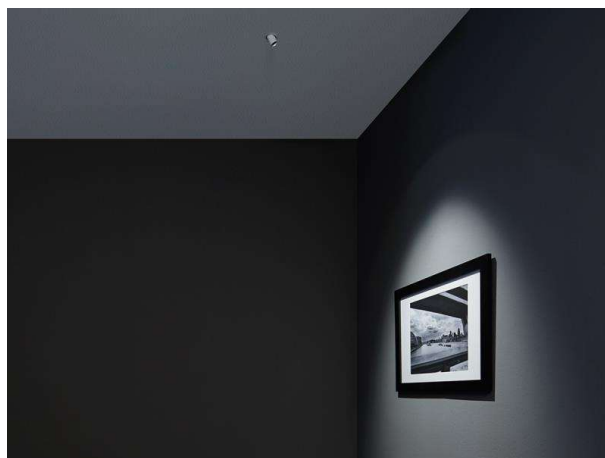

TRIGGA

662-007020523550

TRIGGA TRIMLESS R EINBAUSTRALER aus Aluminium, weiß matt, ähnlich RAL 9016, LFO Linse perfekt entblendet durch filigraner Mikrofacettenstruktur Ausstrahlwinkel 55°, Lichtaustritt direkt, UGR <16, drehbar 350°, schwenkbar 30°, ohne Betriebsgerät, max. 500mA, IP20,

SKIZZE

 12,5 - 20mm

 68 mm, ET 65mm

 350° 30°

TECHNISCHE DETAILS

Leuchtmittel	LED 6W
Lichtstrom [lm]	350
Strom Sek. [mA]	500
Lichtfarbe [K]	2700K
CRI	>90
UGR	<16
Optik	LFO Linse
Designer	Serge Cornelissen
Betriebsgerät	ohne Betriebsgerät
Lichtaustritt	direkt
Ausstrahlwinkel [°]	55°
Material	Aluminium
Höhe [mm]	86
Durchmesser [mm]	62,5
D-Ausschn. [mm]	68
Deckenstärke [mm]	12,5-20mm
Einbautiefe [mm]	65
Schutzart [IP]	IP20
Schutzklasse	Schutzklasse II
Nettogewicht [kg]	0,19
Farbe Leuchte	weiß matt
RAL	9016
EAN-Nummer	9008905744624
Lebensdauer [h]	L80 B10 50 000
Energieeffizienzkl.	G