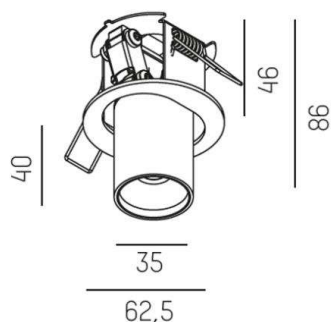

TRIGGA

662-007020523550

TRIGGA TRIMLESS R EINBAUSTRALER aus Aluminium, weiß matt, ähnlich RAL 9016, LFO Linse perfekt entblendet durch filigraner Mikrofacettenstruktur Ausstrahlwinkel 55°, Lichtaustritt direkt, UGR <16, drehbar 350°, schwenkbar 30°, ohne Betriebsgerät, max. 500mA, IP20,

SKIZZE

 12,5 - 20mm

 68 mm, ET 65mm

 350° 30°

TECHNISCHE DETAILS

Leuchtmittel	LED 6W
Lichtstrom [lm]	350
Strom Sek. [mA]	500
Lichtfarbe [K]	2700K
CRI	>90
UGR	<16
Optik	LFO Linse
Designer	Serge Cornelissen
Betriebsgerät	ohne Betriebsgerät
Lichtaustritt	direkt
Ausstrahlwinkel [°]	55°
Material	Aluminium
Höhe [mm]	86
Durchmesser [mm]	62,5
D-Ausschn. [mm]	68
Deckenstärke [mm]	12,5-20mm
Einbautiefe [mm]	65
Schutzart [IP]	IP20
Schutzklasse	Schutzklasse II
Nettogewicht [kg]	0,19
Farbe Leuchte	weiß matt
RAL	9016
EAN-Nummer	9008905744624
Lebensdauer [h]	L80 B10 50 000
Energieeffizienzkl.	G

LICHTVERTEILUNGSKURVE

Die Werte sind Bemessungswerte. Leistung und Lichtstrom unterliegen initial einer Toleranz von +/- 10%. Toleranz der Farbtemperatur: +/- 150 K. Die Werte gelten wenn nicht anders angegeben für eine Umgebungstemperatur von 25°C.