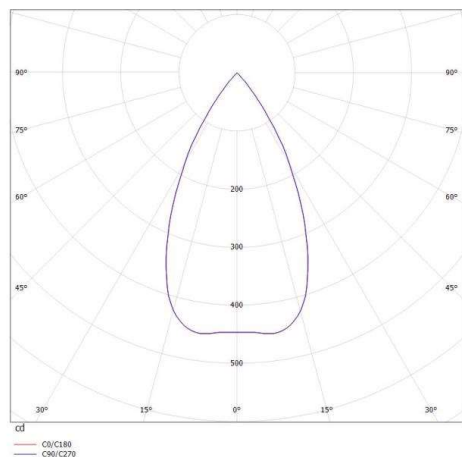

TRIGGA

662-007020523550

TRIGGA TRIMLESS R EINBAUSTRALER aus Aluminium, weiß matt, ähnlich RAL 9016, LFO Linse perfekt entblendet durch filigraner Mikrofacettenstruktur Ausstrahlwinkel 55°, Lichtaustritt direkt, UGR <16, drehbar 350°, schwenkbar 30°, ohne Betriebsgerät, max. 500mA, IP20,

SKIZZE

 12,5 - 20mm

 68 mm, ET 65mm

 350° 30°

TECHNISCHE DETAILS

Leuchtmittel	LED 6W
Lichtstrom [lm]	350
Strom Sek. [mA]	500
Lichtfarbe [K]	2700K
CRI	>90
UGR	<16
Optik	LFO Linse
Designer	Serge Cornelissen
Betriebsgerät	ohne Betriebsgerät
Lichtaustritt	direkt
Ausstrahlwinkel [°]	55°
Material	Aluminium
Höhe [mm]	86
Durchmesser [mm]	62,5
D-Ausschn. [mm]	68
Deckenstärke [mm]	12,5-20mm
Einbautiefe [mm]	65
Schutzart [IP]	IP20
Schutzklasse	Schutzklasse II
Nettogewicht [kg]	0,19
Farbe Leuchte	weiß matt
RAL	9016
EAN-Nummer	9008905744624
Lebensdauer [h]	L80 B10 50 000
Energieeffizienzkl.	G

LICHTVERTEILUNGSKURVE

Die Werte sind Bemessungswerte. Leistung und Lichtstrom unterliegen initial einer Toleranz von +/- 10%. Toleranz der Farbtemperatur: +/- 150 K. Die Werte gelten wenn nicht anders angegeben für eine Umgebungstemperatur von 25°C.