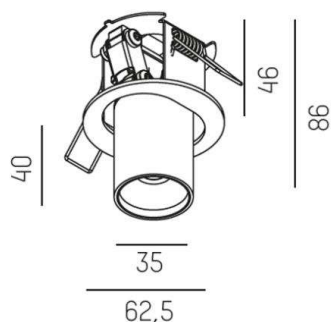

TRIGGA

662-007020523660

TRIGGA TRIMLESS R EINBAUSTRALER aus Aluminium, schwarz matt, ähnlich RAL 9005, LFO Linse perfekt entblendet durch filigraner Mikrofacettenstruktur Ausstrahlwinkel 55°, Lichtaustritt direkt, UGR <16, drehbar 350°, schwenkbar 30°, ohne Betriebsgerät, max. 500mA, IP20,

SKIZZE

12,5 - 20mm

68 mm, ET 65mm

350° 30°

TECHNISCHE DETAILS

Leuchtmittel	LED 6W
Lichtstrom [lm]	350
Strom Sek. [mA]	500
Lichtfarbe [K]	2700K
CRI	>90
UGR	<16
Optik	LFO Linse
Designer	Serge Cornelissen
Betriebsgerät	ohne Betriebsgerät
Lichtaustritt	direkt
Ausstrahlwinkel [°]	55°
Material	Aluminium
Höhe [mm]	86
Durchmesser [mm]	62,5
D-Ausschn. [mm]	68
Deckenstärke [mm]	12,5-20mm
Einbautiefe [mm]	65
Schutzart [IP]	IP20
Schutzklasse	Schutzklasse II
Nettogewicht [kg]	0,25
Farbe Leuchte	schwarz matt
RAL	9005
EAN-Nummer	9008905744631
Lebensdauer [h]	L80 B10 50 000
Energieeffizienzkl.	G

LICHTVERTEILUNGSKURVE

Die Werte sind Bemessungswerte. Leistung und Lichtstrom unterliegen initial einer Toleranz von +/- 10%. Toleranz der Farbtemperatur: +/- 150 K. Die Werte gelten wenn nicht anders angegeben für eine Umgebungstemperatur von 25°C.