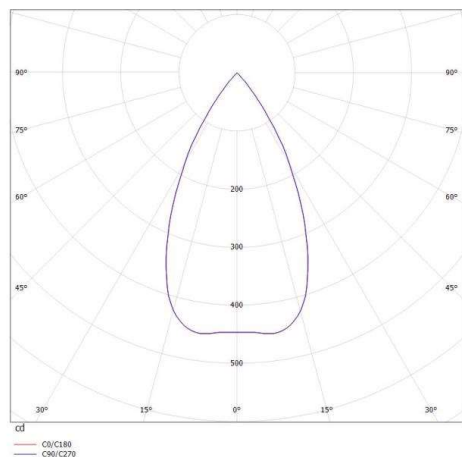

TRIGGA

662-007020523660

TRIGGA TRIMLESS R EINBAUSTRALER aus Aluminium, schwarz matt, ähnlich RAL 9005, LFO Linse perfekt entblendet durch filigraner Mikrofacettenstruktur Ausstrahlwinkel 55°, Lichtaustritt direkt, UGR <16, drehbar 350°, schwenkbar 30°, ohne Betriebsgerät, max. 500mA, IP20,

SKIZZE

12,5 - 20mm

68 mm, ET 65mm

350° 30°

TECHNISCHE DETAILS

Leuchtmittel	LED 6W
Lichtstrom [lm]	350
Strom Sek. [mA]	500
Lichtfarbe [K]	2700K
CRI	>90
UGR	<16
Optik	LFO Linse
Designer	Serge Cornelissen
Betriebsgerät	ohne Betriebsgerät
Lichtaustritt	direkt
Ausstrahlwinkel [°]	55°
Material	Aluminium
Höhe [mm]	86
Durchmesser [mm]	62,5
D-Ausschn. [mm]	68
Deckenstärke [mm]	12,5-20mm
Einbautiefe [mm]	65
Schutzart [IP]	IP20
Schutzklasse	Schutzklasse II
Nettogewicht [kg]	0,25
Farbe Leuchte	schwarz matt
RAL	9005
EAN-Nummer	9008905744631
Lebensdauer [h]	L80 B10 50 000
Energieeffizienzkl.	G

LICHTVERTEILUNGSKURVE

Die Werte sind Bemessungswerte. Leistung und Lichtstrom unterliegen initial einer Toleranz von +/- 10%. Toleranz der Farbtemperatur: +/- 150 K. Die Werte gelten wenn nicht anders angegeben für eine Umgebungstemperatur von 25°C.