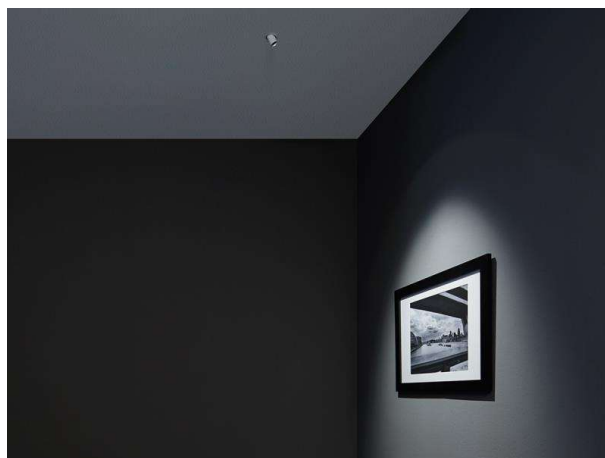

TRIGGA

662-007020523660

TRIGGA TRIMLESS R EINBAUSTRALER aus Aluminium, schwarz matt, ähnlich RAL 9005, LFO Linse perfekt entblendet durch filigraner Mikrofacettenstruktur Ausstrahlwinkel 55°, Lichtaustritt direkt, UGR <16, drehbar 350°, schwenkbar 30°, ohne Betriebsgerät, max. 500mA, IP20,

SKIZZE

12,5 - 20mm

68 mm, ET 65mm

350° 30°

TECHNISCHE DETAILS

Leuchtmittel	LED 6W
Lichtstrom [lm]	350
Strom Sek. [mA]	500
Lichtfarbe [K]	2700K
CRI	>90
UGR	<16
Optik	LFO Linse
Designer	Serge Cornelissen
Betriebsgerät	ohne Betriebsgerät
Lichtaustritt	direkt
Ausstrahlwinkel [°]	55°
Material	Aluminium
Höhe [mm]	86
Durchmesser [mm]	62,5
D-Ausschn. [mm]	68
Deckenstärke [mm]	12,5-20mm
Einbautiefe [mm]	65
Schutzart [IP]	IP20
Schutzklasse	Schutzklasse II
Nettogewicht [kg]	0,25
Farbe Leuchte	schwarz matt
RAL	9005
EAN-Nummer	9008905744631
Lebensdauer [h]	L80 B10 50 000
Energieeffizienzkl.	G