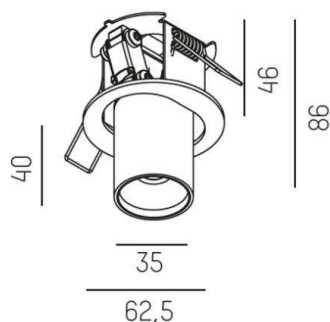

TRIGGA

662-007020529550

TRIGGA TRIMLESS R EINBAUSTRALER aus Aluminium, weiß matt, ähnlich RAL 9016, LFO Linse perfekt entblendet durch filigraner Mikrofacettenstruktur Ausstrahlwinkel 55°, Lichtaustritt direkt, UGR <16, drehbar 350°, schwenkbar 30°, ohne Betriebsgerät, max. 500mA, IP20

SKIZZE

 12,5 - 20mm

 68 mm, ET 65mm

 350° 30°

TECHNISCHE DETAILS

Leuchtmittel	LED 6W
Lichtstrom [lm]	370
Strom Sek.[mA]	500
Lichtfarbe [K]	3000K
CRI	>90
UGR	<16
Optik	LFO Linse
Designer	Serge & Robert Cornelissen
Betriebsgerät	ohne Betriebsgerät
Lichtaustritt	direkt
Ausstrahlwinkel [°]	55°
Material	Aluminium

Höhe [mm]	86
Durchmesser [mm]	62,5
D-Ausschn. [mm]	68
Deckenstärke [mm]	12,5-20mm
Einbautiefe [mm]	65
Schutzart [IP]	IP20
Schutzklasse	Schutzklasse II
Nettogewicht [kg]	0,21

Farbe Leuchte	weiß matt
RAL	9016
EAN-Nummer	9008905744587
Lebensdauer [h]	L80 B10 50 000

LICHTVERTEILUNGSKURVE

Die Werte sind Bemessungswerte. Leistung und Lichtstrom unterliegen initial einer Toleranz von +/- 10%. Toleranz der Farbtemperatur: +/- 150 K. Die Werte gelten wenn nicht anders angegeben für eine Umgebungstemperatur von 25°C.