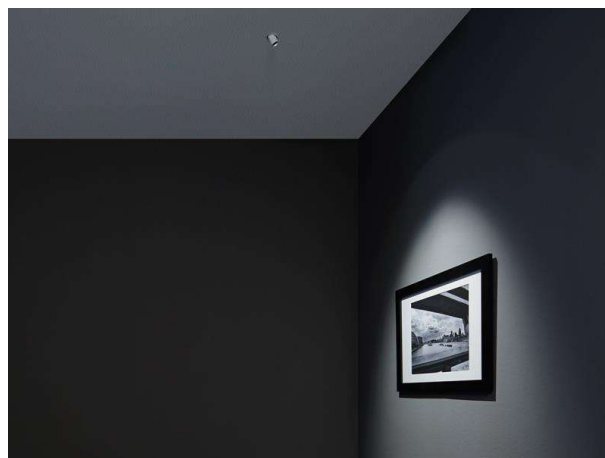

TRIGGA

662-007020529550

TRIGGA TRIMLESS R EINBAUSTRALER aus Aluminium, weiß matt, ähnlich RAL 9016, LFO Linse perfekt entblendet durch filigraner Mikrofacettenstruktur Ausstrahlwinkel 55°, Lichtaustritt direkt, UGR <16, drehbar 350°, schwenkbar 30°, ohne Betriebsgerät, max. 500mA, IP20

SKIZZE

 12,5 - 20mm

 68 mm, ET 65mm

 350° 30°

TECHNISCHE DETAILS

Leuchtmittel	LED 6W
Lichtstrom [lm]	370
Strom Sek.[mA]	500
Lichtfarbe [K]	3000K
CRI	>90
UGR	<16
Optik	LFO Linse
Designer	Serge & Robert Cornelissen
Betriebsgerät	ohne Betriebsgerät
Lichtaustritt	direkt
Ausstrahlwinkel [°]	55°
Material	Aluminium