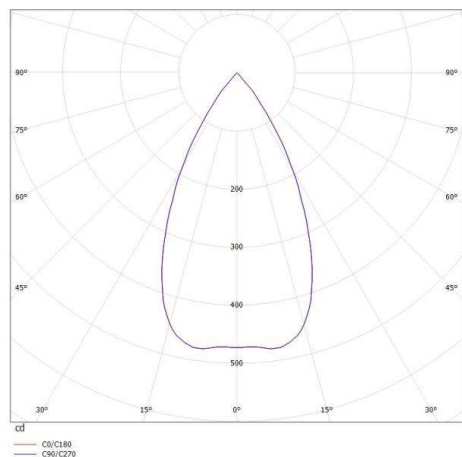

TRIGGA

662-007020529550

TRIGGA TRIMLESS R EINBAUSTRALER aus Aluminium, weiß matt, ähnlich RAL 9016, LFO Linse perfekt entblendet durch filigraner Mikrofacettenstruktur Ausstrahlwinkel 55°, Lichtaustritt direkt, UGR <16, drehbar 350°, schwenkbar 30°, ohne Betriebsgerät, max. 500mA, IP20

SKIZZE

 12,5 - 20mm

 68 mm, ET 65mm

 350° 30°

TECHNISCHE DETAILS

Leuchtmittel	LED 6W
Lichtstrom [lm]	370
Strom Sek.[mA]	500
Lichtfarbe [K]	3000K
CRI	>90
UGR	<16
Optik	LFO Linse
Designer	Serge & Robert Cornelissen
Betriebsgerät	ohne Betriebsgerät
Lichtaustritt	direkt
Ausstrahlwinkel [°]	55°
Material	Aluminium

Höhe [mm]	86
Durchmesser [mm]	62,5
D-Ausschn. [mm]	68
Deckenstärke [mm]	12,5-20mm
Einbautiefe [mm]	65
Schutzart [IP]	IP20
Schutzklasse	Schutzklasse II
Nettogewicht [kg]	0,21

Farbe Leuchte	weiß matt
RAL	9016
EAN-Nummer	9008905744587
Lebensdauer [h]	L80 B10 50 000

LICHTVERTEILUNGSKURVE

Die Werte sind Bemessungswerte. Leistung und Lichtstrom unterliegen initial einer Toleranz von +/- 10%. Toleranz der Farbtemperatur: +/- 150 K. Die Werte gelten wenn nicht anders angegeben für eine Umgebungstemperatur von 25°C.