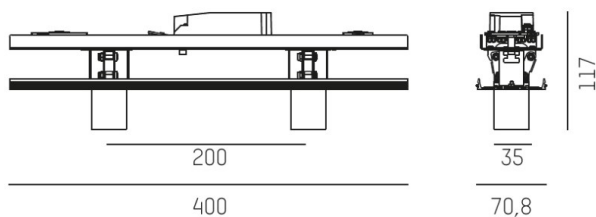

TRIGGA

662-008050523660

TRIGGA LOG 2.1 EINSATZ SPOT SUR MESURE en aluminium, noir mat, RAL 9005, lentille anti-éblouissement LFO avec structure filigrane à micro-facettes angle de rayonnement 55°, émission direct, UGR <16, rotatif sur 350°, pivotant sur 30°, avec driver, max. 500mA, gradation: non dimmable, IP20

ILLUSTRATION

DONNÉES TECHNIQUES

Puissance système [W]	15
Source lumineuse	LED
Flux lumineux [lm]	700
Intensité courant sec. [mA]	500
Température de couleur [K]	2700K
IRC	>90
UGR	<16
Optique	lentille LFO
Driver	avec driver
Gradation	non dimmable
Emission de lumière	direct
Angle de rayonnement [°]	55°
Tension [V]	220-240V 50/60Hz
Matériel	aluminium
Longueur [mm]	400
Largeur [mm]	71
Hauteur [mm]	117
Indice de protection [IP]	IP20
Classe de protection	classe de protection I
Poids net [kg]	1,88
Couleur luminaire	noir mat
RAL	9005
N° EAN	9008905745485
Durée de vie [h]	L80 B10 50 000
Cl. d'efficacité énergétique	G
Nbre luminaires B16A	53

COURBE PHOTOMÉTRIQUE

Les valeurs indiquées sont des valeurs assignées. La puissance et le flux lumineux sous soumis à une tolérance d'environ 10 %. Tolérance de la température de couleur : +/- 150 K. Sauf indication contraire, les valeurs s'appliquent à une température ambiante de 25 °C.