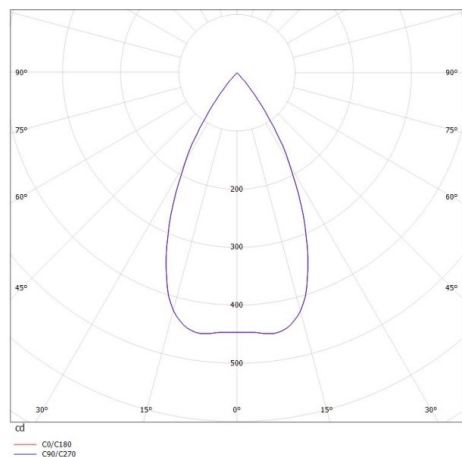

TRIGGA

662-008050523660

TRIGGA LOG 2.1 EINSATZ SPOT SUR MESURE en aluminium, noir mat, RAL 9005, lentille anti-éblouissement LFO avec structure filigrane à micro-facettes angle de rayonnement 55°, émission direct, UGR <16, rotatif sur 350°, pivotant sur 30°, avec driver, max. 500mA, gradation: non dimmable, IP20

ILLUSTRATION

DONNÉES TECHNIQUES

Puissance système [W]	15
Source lumineuse	LED
Flux lumineux [lm]	700
Intensité courant sec. [mA]	500
Température de couleur [K]	2700K
IRC	>90
UGR	<16
Optique	lentille LFO
Driver	avec driver
Gradation	non dimmable
Emission de lumière	direct
Angle de rayonnement [°]	55°
Tension [V]	220-240V 50/60Hz
Matériel	aluminium
Longueur [mm]	400
Largeur [mm]	71
Hauteur [mm]	117
Indice de protection [IP]	IP20
Classe de protection	classe de protection I
Poids net [kg]	1,88
Couleur luminaire	noir mat
RAL	9005
N° EAN	9008905745485
Durée de vie [h]	L80 B10 50 000
Cl. d'efficacité énergétique	G
Nbre luminaires B16A	53

COURBE PHOTOMÉTRIQUE

Les valeurs indiquées sont des valeurs assignées. La puissance et le flux lumineux sous soumis à une tolérance d'environ 10 %. Tolérance de la température de couleur : +/- 150 K. Sauf indication contraire, les valeurs s'appliquent à une température ambiante de 25 °C.