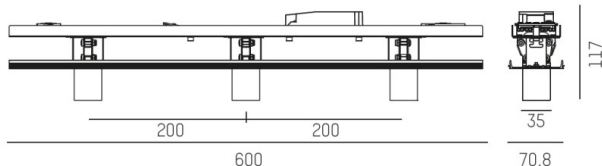

TRIGGA

662-009070223460

TRIGGA LOG 2.1 EINSATZ SPOT SUR MESURE en aluminium, noir gris, RAL 9005, lentille anti-éblouissement LFO avec structure filigrane à micro-facettes angle de rayonnement 30°, émission direct, UGR <16, rotatif sur 350°, pivotant sur 30°, avec driver, max. 500mA, gradation: non dimmable, IP20

ILLUSTRATION

COURBE PHOTOMÉTRIQUE

DONNÉES TECHNIQUES

Puissance système [W]	22
Source lumineuse	LED
Flux lumineux [lm]	910
Intensité courant sec. [mA]	500
Température de couleur [K]	2700K
IRC	>90
UGR	<16
Optique	lentille LFO
Driver	avec driver
Gradation	non dimmable
Emission de lumière	direct
Angle de rayonnement [°]	30°
Tension [V]	220-240V 50/60Hz
Matériel	aluminium
Largeur [mm]	71
Hauteur [mm]	117
Indice de protection [IP]	IP20
Classe de protection	classe de protection I
Poids net [kg]	2,94
Couleur luminaire	noir gris
RAL	9005
N° EAN	9008905750441
Durée de vie [h]	L80 B10 50 000
Cl. d'efficacité énergétique	G
Nbre luminaires B16A	53