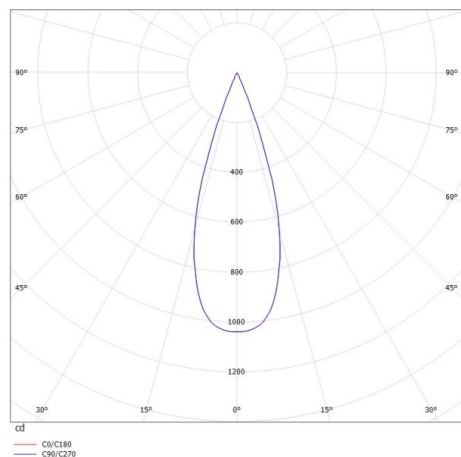

TRIGGA

662-009070223460

TRIGGA LOG 2.1 EINSATZ SPOT SUR MESURE en aluminium, noir gris, RAL 9005, lentille anti-éblouissement LFO avec structure filigrane à micro-facettes angle de rayonnement 30°, émission direct, UGR <16, rotatif sur 350°, pivotant sur 30°, avec driver, max. 500mA, gradation: non dimmable, IP20

ILLUSTRATION

COURBE PHOTOMÉTRIQUE

DONNÉES TECHNIQUES

Puissance système [W]	22
Source lumineuse	LED
Flux lumineux [lm]	910
Intensité courant sec. [mA]	500
Température de couleur [K]	2700K
IRC	>90
UGR	<16
Optique	lentille LFO
Driver	avec driver
Gradation	non dimmable
Emission de lumière	direct
Angle de rayonnement [°]	30°
Tension [V]	220-240V 50/60Hz
Matériel	aluminium
Largeur [mm]	71
Hauteur [mm]	117
Indice de protection [IP]	IP20
Classe de protection	classe de protection I
Poids net [kg]	2,94
Couleur luminaire	noir gris
RAL	9005
N° EAN	9008905750441
Durée de vie [h]	L80 B10 50 000
Cl. d'efficacité énergétique	G
Nbre luminaires B16A	53

Les valeurs indiquées sont des valeurs assignées. La puissance et le flux lumineux sous soumis à une tolérance d'environ 10 %. Tolérance de la température de couleur : +/- 150 K. Sauf indication contraire, les valeurs s'appliquent à une température ambiante de 25 °C.