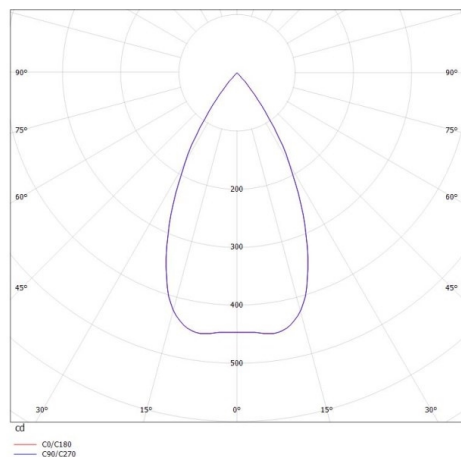

## TRIGGA

662-009070523460

TRIGGA LOG 2.1 EINSATZ SPOT SUR MESURE en aluminium, noir gris, RAL 9005, lentille anti-éblouissement LFO avec structure filigrane à micro-facettes angle de rayonnement 55°, émission direct, UGR <16, rotatif sur 350°, pivotant sur 30°, avec driver, max. 500mA, gradation: non dimmable, IP20

## ILLUSTRATION

## COURBE PHOTOMÉTRIQUE

## DONNÉES TECHNIQUES

Puissance système [W]	22
Source lumineuse	LED
Flux lumineux [lm]	1050
Intensité courant sec. [mA]	500
Température de couleur [K]	2700K
IRC	>90
UGR	<16
Optique	lentille LFO
Driver	avec driver
Gradation	non dimmable
Emission de lumière	direct
Angle de rayonnement [°]	55°
Tension [V]	220-240V 50/60Hz
Matériel	aluminium
Largeur [mm]	71
Hauteur [mm]	117
Indice de protection [IP]	IP20
Classe de protection	classe de protection I
Poids net [kg]	2,94
Couleur luminaire	noir gris
RAL	9005
N° EAN	9008905750489
Durée de vie [h]	L80 B10 50 000
Cl. d'efficacité énergétique	G
Nbre luminaires B16A	53