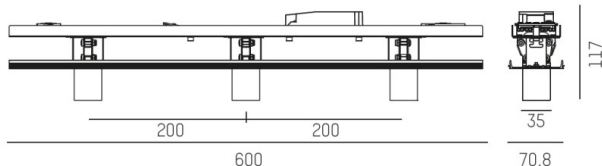

## TRIGGA

662-009070523460

TRIGGA LOG 2.1 EINSATZ SPOT SUR MESURE en aluminium, noir gris, RAL 9005, lentille anti-éblouissement LFO avec structure filigrane à micro-facettes angle de rayonnement 55°, émission direct, UGR <16, rotatif sur 350°, pivotant sur 30°, avec driver, max. 500mA, gradation: non dimmable, IP20

## COURBE PHOTOMÉTRIQUE

## DONNÉES TECHNIQUES

Puissance système [W]	22
Source lumineuse	LED
Flux lumineux [lm]	1050
Intensité courant sec. [mA]	500
Température de couleur [K]	2700K
IRC	>90
UGR	<16
Optique	lentille LFO
Driver	avec driver
Gradation	non dimmable
Emission de lumière	direct
Angle de rayonnement [°]	55°
Tension [V]	220-240V 50/60Hz
Matériel	aluminium
Largeur [mm]	71
Hauteur [mm]	117
Indice de protection [IP]	IP20
Classe de protection	classe de protection I
Poids net [kg]	2,94
Couleur luminaire	noir gris
RAL	9005
N° EAN	9008905750489
Durée de vie [h]	L80 B10 50 000
Cl. d'efficacité énergétique	G
Nbre luminaires B16A	53