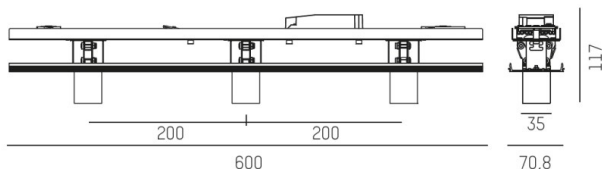

## TRIGGA

662-00907052355d

TRIGGA LOG 2.1 EINSATZ SPOT SUR MESURE en aluminium, blanc, RAL 9016, lentille anti-éblouissement LFO avec structure filigrane à micro-facettes angle de rayonnement 55°, émission direct, UGR <16, rotatif sur 350°, pivotant sur 30°, avec driver, max. 500mA, gradation: DALI, IP20

## ILLUSTRATION

## COURBE PHOTOMÉTRIQUE

## DONNÉES TECHNIQUES

Puissance système [W]	22
Source lumineuse	LED
Flux lumineux [lm]	1050
Intensité courant sec. [mA]	500
Température de couleur [K]	2700K
IRC	>90
UGR	<16
Optique	lentille LFO
Driver	avec driver
Emission de lumière	direct
Angle de rayonnement [°]	55°
Tension [V]	220-240V 50/60Hz
Matériel	aluminium
Largeur [mm]	71
Hauteur [mm]	117
Indice de protection [IP]	IP20
Classe de protection	classe de protection I
Poids net [kg]	3,07
Couleur luminaire	blanc
RAL	9016
N° EAN	9008905745645
Durée de vie [h]	L80 B10 50 000
Cl. d'efficacité énergétique	G
Nbre luminaires B16A	34