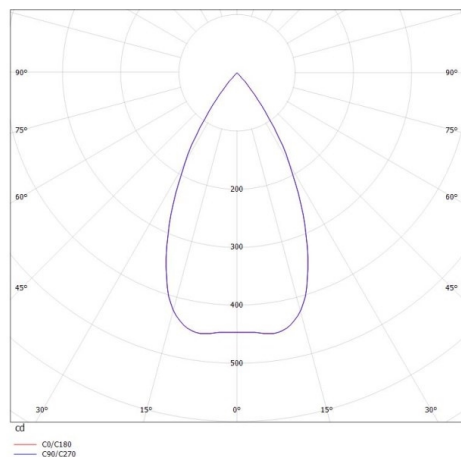

## TRIGGA

662-00907052355d

TRIGGA LOG 2.1 EINSATZ SPOT SUR MESURE en aluminium, blanc, RAL 9016, lentille anti-éblouissement LFO avec structure filigrane à micro-facettes angle de rayonnement 55°, émission direct, UGR <16, rotatif sur 350°, pivotant sur 30°, avec driver, max. 500mA, gradation: DALI, IP20

## ILLUSTRATION

## COURBE PHOTOMÉTRIQUE

## DONNÉES TECHNIQUES

Puissance système [W]	22
Source lumineuse	LED
Flux lumineux [lm]	1050
Intensité courant sec. [mA]	500
Température de couleur [K]	2700K
IRC	>90
UGR	<16
Optique	lentille LFO
Driver	avec driver
Emission de lumière	direct
Angle de rayonnement [°]	55°
Tension [V]	220-240V 50/60Hz
Matériel	aluminium
Largeur [mm]	71
Hauteur [mm]	117
Indice de protection [IP]	IP20
Classe de protection	classe de protection I
Poids net [kg]	3,07
Couleur luminaire	blanc
RAL	9016
N° EAN	9008905745645
Durée de vie [h]	L80 B10 50 000
Cl. d'efficacité énergétique	G
Nbre luminaires B16A	34