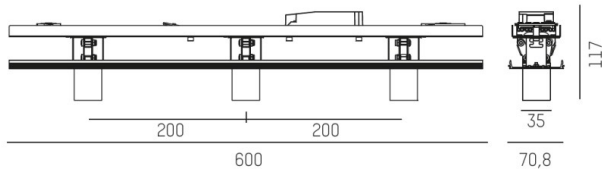

TRIGGA

662-009070529460

TRIGGA LOG 2.1 EINSATZ SPOT SUR MESURE en aluminium, noir gris, RAL 9005, lentille anti-éblouissement LFO avec structure filigrane à micro-facettes angle de rayonnement 55°, émission direct, UGR <16, rotatif sur 350°, pivotant sur 30°, avec driver, max. 500mA, gradation: non dimmable, IP20

ILLUSTRATION

COURBE PHOTOMÉTRIQUE

DONNÉES TECHNIQUES

Puissance système [W]	22
Source lumineuse	LED
Flux lumineux [lm]	1120
Intensité courant sec. [mA]	500
Température de couleur [K]	3000K
IRC	>90
UGR	<16
Optique	lentille LFO
Driver	avec driver
Gradation	non dimmable
Emission de lumière	direct
Angle de rayonnement [°]	55°
Tension [V]	220-240V 50/60Hz
Matériel	aluminium
Largeur [mm]	71
Hauteur [mm]	117
Indice de protection [IP]	IP20
Classe de protection	classe de protection I
Poids net [kg]	2,64
Couleur luminaire	noir gris
RAL	9005
N° EAN	9008905750502
Durée de vie [h]	L80 B10 50 000
Cl. d'efficacité énergétique	G
Nbre luminaires B16A	53