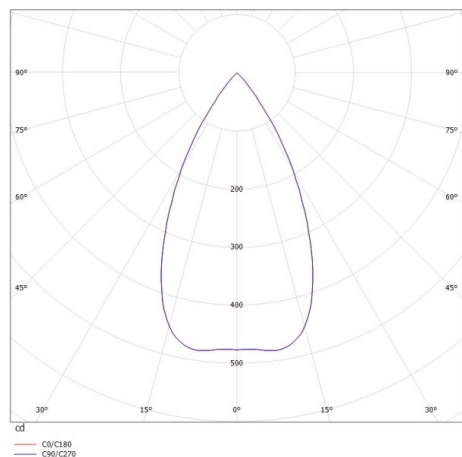

TRIGGA

662-009070529460

TRIGGA LOG 2.1 EINSATZ SPOT SUR MESURE en aluminium, noir gris, RAL 9005, lentille anti-éblouissement LFO avec structure filigrane à micro-facettes angle de rayonnement 55°, émission direct, UGR <16, rotatif sur 350°, pivotant sur 30°, avec driver, max. 500mA, gradation: non dimmable, IP20

ILLUSTRATION

COURBE PHOTOMÉTRIQUE

DONNÉES TECHNIQUES

Puissance système [W]	22
Source lumineuse	LED
Flux lumineux [lm]	1120
Intensité courant sec. [mA]	500
Température de couleur [K]	3000K
IRC	>90
UGR	<16
Optique	lentille LFO
Driver	avec driver
Gradation	non dimmable
Emission de lumière	direct
Angle de rayonnement [°]	55°
Tension [V]	220-240V 50/60Hz
Matériel	aluminium
Largeur [mm]	71
Hauteur [mm]	117
Indice de protection [IP]	IP20
Classe de protection	classe de protection I
Poids net [kg]	2,64
Couleur luminaire	noir gris
RAL	9005
N° EAN	9008905750502
Durée de vie [h]	L80 B10 50 000
Cl. d'efficacité énergétique	G
Nbre luminaires B16A	53