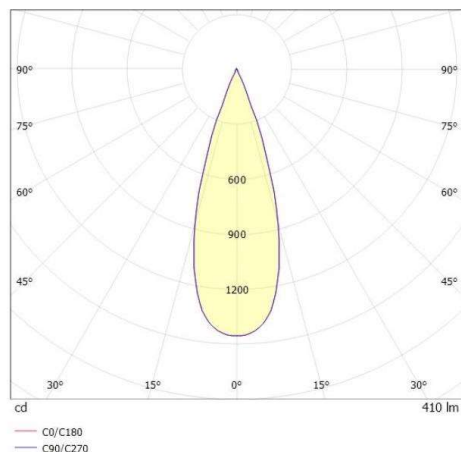

TRIGGA

662-011040229660v1

TRIGGA 1 SD WAND-DECKEN AUFBAULEUCHTE aus Aluminium, schwarz matt, ähnlich RAL 9005, LFO Linse perfekt entblendet durch filigraner Mikrofacettenstruktur Ausstrahlwinkel 30°, Lichtaustritt direkt, UGR <16, drehbar 350°, schwenkbar 70°, mit Betriebsgerät, max. 700mA, Dimmbarkeit: nicht dimmbar, IP20,

SKIZZE

TECHNISCHE DETAILS

Systemleistung [W]	11
Leuchtmittel	LED
Lichtstrom [lm]	410
Strom Sek. [mA]	700
Lichtfarbe [K]	3000K
CRI	>90
UGR	<16
Optik	LFO Linse
Designer	Serge Cornelissen
Betriebsgerät	mit Betriebsgerät
Dimmbarkeit	nicht dimmbar
Lichtaustritt	direkt
Ausstrahlwinkel [°]	30°
Spannung [V]	220-240V 50/60Hz
Material	Aluminium
Breite [mm]	35,5
Höhe [mm]	184
Durchmesser [mm]	35
Schutzart [IP]	IP20
Schutzklasse	Schutzklasse II
Nettogewicht [kg]	0,72
Farbe Leuchte	schwarz matt
RAL	9005
EAN-Nummer	9010506345742
Lebensdauer [h]	L80 B10 50 000
Energieeffizienzkl.	6
Anz Leuchten B16A	27

LICHTVERTEILUNGSKURVE

Die Werte sind Bemessungswerte. Leistung und Lichtstrom unterliegen initial einer Toleranz von +/- 10%. Toleranz der Farbtemperatur: +/- 150 K. Die Werte gelten wenn nicht anders angegeben für eine Umgebungstemperatur von 25°C.