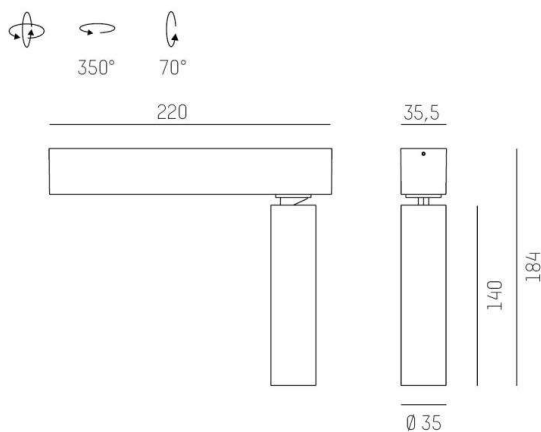

TRIGGA

662-011040229660v1

TRIGGA 1 SD WAND-DECKEN AUFBAULEUCHTE aus Aluminium, schwarz matt, ähnlich RAL 9005, LFO Linse perfekt entblendet durch filigraner Mikrofacettenstruktur Ausstrahlwinkel 30°, Lichtaustritt direkt, UGR <16, drehbar 350°, schwenkbar 70°, mit Betriebsgerät, max. 700mA, Dimmbarkeit: nicht dimmbar, IP20,

SKIZZE

TECHNISCHE DETAILS

Systemleistung [W]	11
Leuchtmittel	LED
Lichtstrom [lm]	410
Strom Sek. [mA]	700
Lichtfarbe [K]	3000K
CRI	>90
UGR	<16
Optik	LFO Linse
Designer	Serge Cornelissen
Betriebsgerät	mit Betriebsgerät
Dimmbarkeit	nicht dimmbar
Lichtaustritt	direkt
Ausstrahlwinkel [°]	30°
Spannung [V]	220-240V 50/60Hz
Material	Aluminium
Breite [mm]	35,5
Höhe [mm]	184
Durchmesser [mm]	35
Schutzart [IP]	IP20
Schutzklasse	Schutzklasse II
Nettogewicht [kg]	0,72
Farbe Leuchte	schwarz matt
RAL	9005
EAN-Nummer	9010506345742
Lebensdauer [h]	L80 B10 50 000
Energieeffizienzkl.	6
Anz Leuchten B16A	27

LICHTVERTEILUNGSKURVE

Die Werte sind Bemessungswerte. Leistung und Lichtstrom unterliegen initial einer Toleranz von +/- 10%. Toleranz der Farbtemperatur: +/- 150 K. Die Werte gelten wenn nicht anders angegeben für eine Umgebungstemperatur von 25°C.