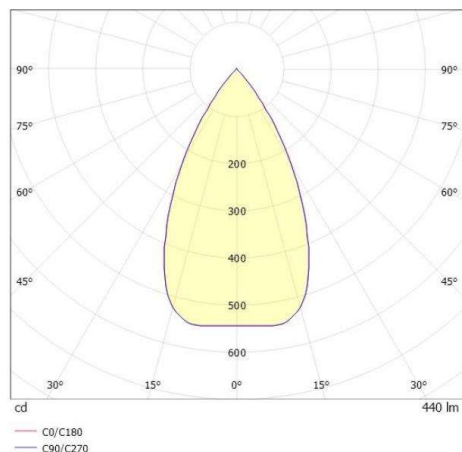

TRIGGA

662-011040523550v1

TRIGGA 1 SD WAND-DECKEN AUFBAULEUCHTE aus Aluminium, weiß matt, ähnlich RAL 9016, LFO Linse perfekt entblendet durch filigraner Mikrofacettenstruktur Ausstrahlwinkel 55°, Lichtaustritt direkt, drehbar 350°, schwenkbar 70°, mit Betriebsgerät, max. 700mA, Dimmbarkeit: nicht dimmbar, IP20,

SKIZZE

TECHNISCHE DETAILS

Systemleistung [W]	11
Leuchtmittel	LED
Lichtstrom [lm]	440
Strom Sek. [mA]	700
Lichtfarbe [K]	2700K
CRI	>90
Optik	LFO Linse
Designer	Serge Cornelissen
Betriebsgerät	mit Betriebsgerät
Dimmbarkeit	nicht dimmbar
Lichtaustritt	direkt
Ausstrahlwinkel [°]	55°
Spannung [V]	220-240V 50/60Hz
Material	Aluminium
Breite [mm]	35,5
Höhe [mm]	184
Durchmesser [mm]	35
Schutzart [IP]	IP20
Schutzklasse	Schutzklasse II
Nettogewicht [kg]	0,68
Farbe Leuchte	weiß matt
RAL	9016
EAN-Nummer	9010506345759
Lebensdauer [h]	L80 B10 50 000
Energieeffizienzkl.	G
Anz Leuchten B16A	27

LICHTVERTEILUNGSKURVE

Die Werte sind Bemessungswerte. Leistung und Lichtstrom unterliegen initial einer Toleranz von +/- 10%. Toleranz der Farbtemperatur: +/- 150 K. Die Werte gelten wenn nicht anders angegeben für eine Umgebungstemperatur von 25°C.