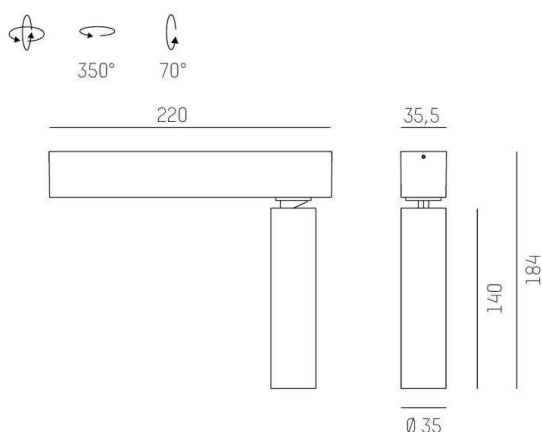

TRIGGA

662-011040523550v1

TRIGGA 1 SD WAND-DECKEN AUFBAULEUCHTE aus Aluminium, weiß matt, ähnlich RAL 9016, LFO Linse perfekt entblendet durch filigraner Mikrofacettenstruktur Ausstrahlwinkel 55°, Lichtaustritt direkt, drehbar 350°, schwenkbar 70°, mit Betriebsgerät, max. 700mA, Dimmbarkeit: nicht dimmbar, IP20,

SKIZZE

TECHNISCHE DETAILS

Systemleistung [W]	11
Leuchtmittel	LED
Lichtstrom [lm]	440
Strom Sek. [mA]	700
Lichtfarbe [K]	2700K
CRI	>90
Optik	LFO Linse
Designer	Serge Cornelissen
Betriebsgerät	mit Betriebsgerät
Dimmbarkeit	nicht dimmbar
Lichtaustritt	direkt
Ausstrahlwinkel [°]	55°
Spannung [V]	220-240V 50/60Hz
Material	Aluminium
Breite [mm]	35,5
Höhe [mm]	184
Durchmesser [mm]	35
Schutzart [IP]	IP20
Schutzklasse	Schutzklasse II
Nettogewicht [kg]	0,68
Farbe Leuchte	weiß matt
RAL	9016
EAN-Nummer	9010506345759
Lebensdauer [h]	L80 B10 50 000
Energieeffizienzkl.	G
Anz Leuchten B16A	27

LICHTVERTEILUNGSKURVE

Die Werte sind Bemessungswerte. Leistung und Lichtstrom unterliegen initial einer Toleranz von +/- 10%. Toleranz der Farbtemperatur: +/- 150 K. Die Werte gelten wenn nicht anders angegeben für eine Umgebungstemperatur von 25°C.