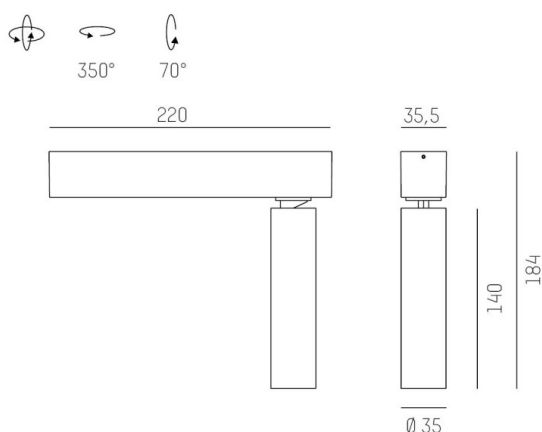

TRIGGA

662-011040529660v1

TRIGGA 1 SD WAND-DECKEN AUFBAULEUCHTE aus Aluminium, schwarz matt, ähnlich RAL 9005, LFO Linse perfekt entblendet durch filigraner Mikrofacettenstruktur Ausstrahlwinkel 55°, Lichtaustritt direkt, drehbar 350°, schwenkbar 70°, mit Betriebsgerät, max. 700mA, Dimmbarkeit: nicht dimmbar, IP20,

SKIZZE

TECHNISCHE DETAILS

Systemleistung [W]	11
Leuchtmittel	LED
Lichtstrom [lm]	470
Strom Sek. [mA]	700
Lichtfarbe [K]	3000K
CRI	>90
Optik	LFO Linse
Designer	Serge Cornelissen
Betriebsgerät	mit Betriebsgerät
Dimmbarkeit	nicht dimmbar
Lichtaustritt	direkt
Ausstrahlwinkel [°]	55°
Spannung [V]	220-240V 50/60Hz
Material	Aluminium
Länge [mm]	183,3
Breite [mm]	35,5
Höhe [mm]	184
Durchmesser [mm]	35
Schutzart [IP]	IP20
Schutzklasse	Schutzklasse II
Nettogewicht [kg]	0,72
Farbe Leuchte	schwarz matt
RAL	9005
EAN-Nummer	9010506345780
Lebensdauer [h]	L80 B10 50 000
Energieeffizienzkl.	6
Anz Leuchten B16A	27

LICHTVERTEILUNGSKURVE

Die Werte sind Bemessungswerte. Leistung und Lichtstrom unterliegen initial einer Toleranz von +/- 10%. Toleranz der Farbtemperatur: +/- 150 K. Die Werte gelten wenn nicht anders angegeben für eine Umgebungstemperatur von 25°C.