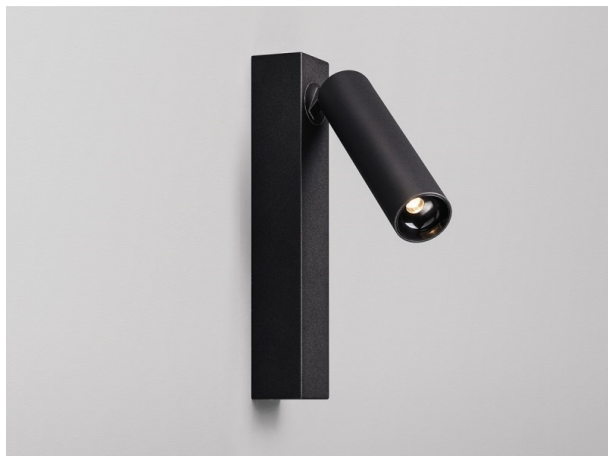

TRIGGA

662-011040529660v1

TRIGGA 1 SD WAND-DECKEN AUFBAULEUCHTE aus Aluminium, schwarz matt, ähnlich RAL 9005, LFO Linse perfekt entblendet durch filigraner Mikrofacettenstruktur Ausstrahlwinkel 55°, Lichtaustritt direkt, drehbar 350°, schwenkbar 70°, mit Betriebsgerät, max. 700mA, Dimmbarkeit: nicht dimmbar, IP20,

SKIZZE

TECHNISCHE DETAILS

Systemleistung [W]	11
Leuchtmittel	LED
Lichtstrom [lm]	470
Strom Sek. [mA]	700
Lichtfarbe [K]	3000K
CRI	>90
Optik	LFO Linse
Designer	Serge Cornelissen
Betriebsgerät	mit Betriebsgerät
Dimmbarkeit	nicht dimmbar
Lichtaustritt	direkt
Ausstrahlwinkel [°]	55°
Spannung [V]	220-240V 50/60Hz
Material	Aluminium
Länge [mm]	183,3
Breite [mm]	35,5
Höhe [mm]	184
Durchmesser [mm]	35
Schutzart [IP]	IP20
Schutzklasse	Schutzklasse II
Nettogewicht [kg]	0,72
Farbe Leuchte	schwarz matt
RAL	9005
EAN-Nummer	9010506345780
Lebensdauer [h]	L80 B10 50 000
Energieeffizienzkl.	6
Anz Leuchten B16A	27