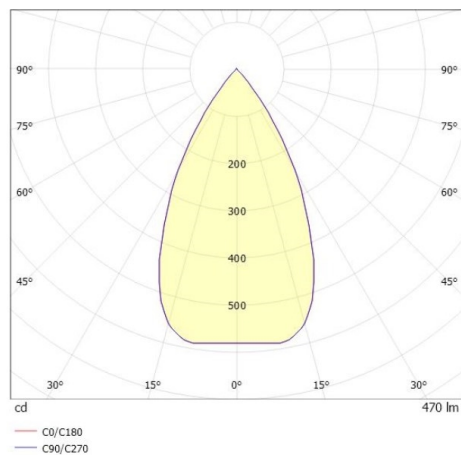

TRIGGA

662-011040529660v1

TRIGGA 1 SD WAND-DECKEN AUFBAULEUCHTE aus Aluminium, schwarz matt, ähnlich RAL 9005, LFO Linse perfekt entblendet durch filigraner Mikrofacettenstruktur Ausstrahlwinkel 55°, Lichtaustritt direkt, drehbar 350°, schwenkbar 70°, mit Betriebsgerät, max. 700mA, Dimmbarkeit: nicht dimmbar, IP20,

SKIZZE

TECHNISCHE DETAILS

Systemleistung [W]	11
Leuchtmittel	LED
Lichtstrom [lm]	470
Strom Sek. [mA]	700
Lichtfarbe [K]	3000K
CRI	>90
Optik	LFO Linse
Designer	Serge Cornelissen
Betriebsgerät	mit Betriebsgerät
Dimmbarkeit	nicht dimmbar
Lichtaustritt	direkt
Ausstrahlwinkel [°]	55°
Spannung [V]	220-240V 50/60Hz
Material	Aluminium
Länge [mm]	183,3
Breite [mm]	35,5
Höhe [mm]	184
Durchmesser [mm]	35
Schutzart [IP]	IP20
Schutzklasse	Schutzklasse II
Nettogewicht [kg]	0,72
Farbe Leuchte	schwarz matt
RAL	9005
EAN-Nummer	9010506345780
Lebensdauer [h]	L80 B10 50 000
Energieeffizienzkl.	6
Anz Leuchten B16A	27

LICHTVERTEILUNGSKURVE

Die Werte sind Bemessungswerte. Leistung und Lichtstrom unterliegen initial einer Toleranz von +/- 10%. Toleranz der Farbtemperatur: +/- 150 K. Die Werte gelten wenn nicht anders angegeben für eine Umgebungstemperatur von 25°C.