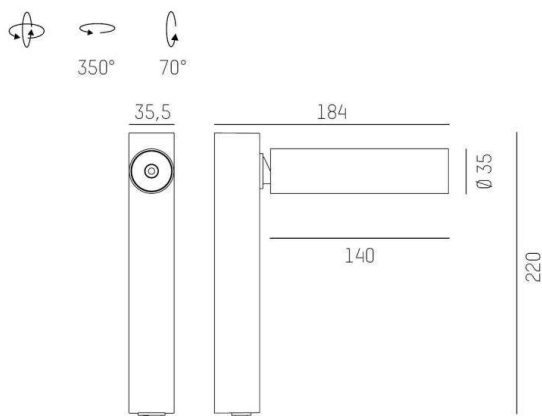

TRIGGA

662-013020523660v1

TRIGGA W WAND-DECKEN AUFBAULEUCHE aus Aluminium, schwarz matt, ähnlich RAL 9005, LFO Linse perfekt entblendet durch filigraner Mikrofacettenstruktur Ausstrahlwinkel 55°, Lichtaustritt direkt, drehbar 350°, schwenkbar 70°, mit Betriebsgerät, max. 350mA, Dimmbarkeit nicht dimmbar, IP20 inkl. Ein - Aus Schalter

SKIZZE

LICHTVERTEILUNGSKURVE

TECHNISCHE DETAILS

Systemleistung [W]	6
Leuchtmittel	LED
Lichtstrom [lm]	270
Strom Sek.[mA]	350
Lichtfarbe [K]	2700K
CRI	>90
Optik	LFO Linse
Designer	Serge & Robert Cornelissen
Betriebsgerät	mit Betriebsgerät
Dimmbarkeit	nicht dimmbar
Lichtaustritt	direkt
Ausstrahlwinkel [°]	55°
Spannung [V]	220-240V 50/60Hz
Material	Aluminium
Breite [mm]	35,5
Höhe [mm]	184
Durchmesser [mm]	35
Schutzart [IP]	IP20
Schutzklasse	Schutzklasse II
Nettogewicht [kg]	0,55
Farbe Leuchte	schwarz matt
RAL	9005
EAN-Nummer	9010506345957
Lebensdauer [h]	L80 B10 50 000
Anz Leuchten B16A	27