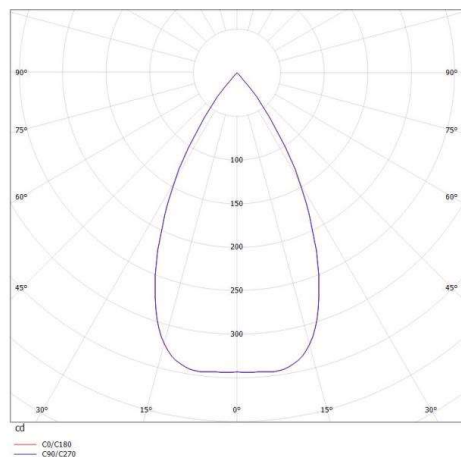

TRIGGA

662-013020523660v1

TRIGGA W WAND-DECKEN AUFBAULEUCHE aus Aluminium, schwarz matt, ähnlich RAL 9005, LFO Linse perfekt entblendet durch filigraner Mikrofacettenstruktur Ausstrahlwinkel 55°, Lichtaustritt direkt, drehbar 350°, schwenkbar 70°, mit Betriebsgerät, max. 350mA, Dimmbarkeit nicht dimmbar, IP20 inkl. Ein - Aus Schalter

SKIZZE

LICHTVERTEILUNGSKURVE

TECHNISCHE DETAILS

Systemleistung [W]	6
Leuchtmittel	LED
Lichtstrom [lm]	270
Strom Sek.[mA]	350
Lichtfarbe [K]	2700K
CRI	>90
Optik	LFO Linse
Designer	Serge & Robert Cornelissen
Betriebsgerät	mit Betriebsgerät
Dimmbarkeit	nicht dimmbar
Lichtaustritt	direkt
Ausstrahlwinkel [°]	55°
Spannung [V]	220-240V 50/60Hz
Material	Aluminium
Breite [mm]	35,5
Höhe [mm]	184
Durchmesser [mm]	35
Schutzart [IP]	IP20
Schutzklasse	Schutzklasse II
Nettogewicht [kg]	0,55
Farbe Leuchte	schwarz matt
RAL	9005
EAN-Nummer	9010506345957
Lebensdauer [h]	L80 B10 50 000
Anz Leuchten B16A	27

Die Werte sind Bemessungswerte. Leistung und Lichtstrom unterliegen initial einer Toleranz von +/- 10%. Toleranz der Farbtemperatur: +/- 150 K. Die Werte gelten wenn nicht anders angegeben für eine Umgebungstemperatur von 25°C.