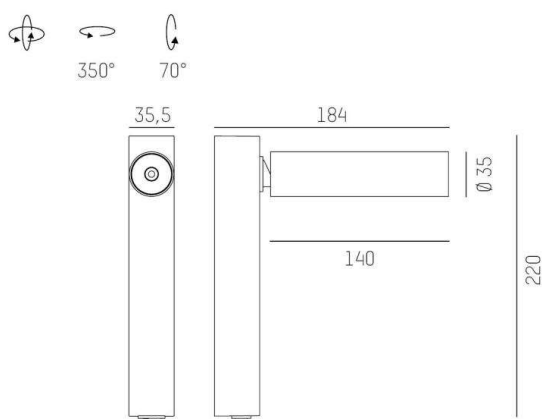

TRIGGA

662-013020529550v1

TRIGGA W WAND-DECKEN AUFBAULEUCHE aus Aluminium, weiß matt, ähnlich RAL 9016, LFO Linse perfekt entblendet durch filigraner Mikrofacettenstruktur Ausstrahlwinkel 55°, Lichtaustritt direkt, drehbar 350°, schwenkbar 70°, mit Betriebsgerät, max. 350mA, Dimmbarkeit nicht dimmbar, IP20 inkl. Ein - Aus Schalter

SKIZZE

LICHTVERTEILUNGSKURVE

TECHNISCHE DETAILS

Systemleistung [W]	6
Leuchtmittel	LED
Lichtstrom [lm]	290
Strom Sek.[mA]	350
Lichtfarbe [K]	3000K
CRI	>90
Optik	LFO Linse
Designer	Serge & Robert Cornelissen
Betriebsgerät	mit Betriebsgerät
Dimmbarkeit	nicht dimmbar
Lichtaustritt	direkt
Ausstrahlwinkel [°]	55°
Spannung [V]	220-240V 50/60Hz
Material	Aluminium
Breite [mm]	35,5
Höhe [mm]	184
Durchmesser [mm]	35
Schutzart [IP]	IP20
Schutzklasse	Schutzklasse II
Nettogewicht [kg]	0,55
Farbe Leuchte	weiß matt
RAL	9016
EAN-Nummer	9010506345964
Lebensdauer [h]	L80 B10 50 000
Anz Leuchten B16A	27