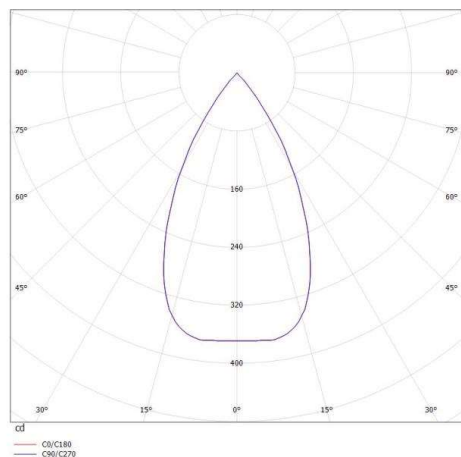

TRIGGA

662-013020529550v1

TRIGGA W WAND-DECKEN AUFBAULEUCHE aus Aluminium, weiß matt, ähnlich RAL 9016, LFO Linse perfekt entblendet durch filigraner Mikrofacettenstruktur Ausstrahlwinkel 55°, Lichtaustritt direkt, drehbar 350°, schwenkbar 70°, mit Betriebsgerät, max. 350mA, Dimmbarkeit nicht dimmbar, IP20 inkl. Ein - Aus Schalter

SKIZZE

LICHTVERTEILUNGSKURVE

TECHNISCHE DETAILS

Systemleistung [W]	6
Leuchtmittel	LED
Lichtstrom [lm]	290
Strom Sek.[mA]	350
Lichtfarbe [K]	3000K
CRI	>90
Optik	LFO Linse
Designer	Serge & Robert Cornelissen
Betriebsgerät	mit Betriebsgerät
Dimmbarkeit	nicht dimmbar
Lichtaustritt	direkt
Ausstrahlwinkel [°]	55°
Spannung [V]	220-240V 50/60Hz
Material	Aluminium
Breite [mm]	35,5
Höhe [mm]	184
Durchmesser [mm]	35
Schutzart [IP]	IP20
Schutzklasse	Schutzklasse II
Nettogewicht [kg]	0,55
Farbe Leuchte	weiß matt
RAL	9016
EAN-Nummer	9010506345964
Lebensdauer [h]	L80 B10 50 000
Anz Leuchten B16A	27

Die Werte sind Bemessungswerte. Leistung und Lichtstrom unterliegen initial einer Toleranz von +/- 10%. Toleranz der Farbtemperatur: +/- 150 K. Die Werte gelten wenn nicht anders angegeben für eine Umgebungstemperatur von 25°C.