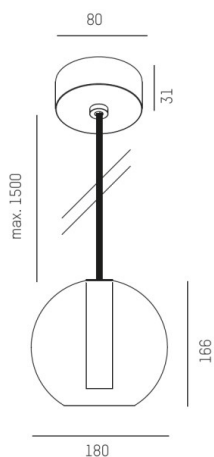

TRIGGA

662-017020523680

TRIGGA LOON MINI PD SUSPENSION en aluminium, noir mat, RAL 9005, lentille anti-éblouissement LFO avec structure filigrane à micro-facettes marron, angle de rayonnement 55°, émission direct, avec driver, max. 350mA, gradation: non dimmable, câble d'alimentation noir, revêtement en tissu, adaptateur/patère noir mat, longueur de suspension 1500mm, IP20

ILLUSTRATION

COURBE PHOTOMÉTRIQUE

DONNÉES TECHNIQUES

Puissance système [W]	6
Source lumineuse	LED
Flux lumineux [lm]	270
Intensité courant sec. [mA]	350
Température de couleur [K]	2700K
IRC	>90
Optique	lentille LFO
Driver	avec driver
Gradation	non dimmable
Emission de lumière	direct
Angle de rayonnement [°]	55°
Tension [V]	220-240V 50/60Hz
Matériel	aluminium
Longueur [mm]	243,5
Hauteur [mm]	166
Longueur de câble [mm]	1500
Diamètre [mm]	180
Indice de protection [IP]	IP20
Classe de protection	classe de protection I
Poids net [kg]	1,50
Couleur luminaire	noir mat
RAL	9005
Couleur verre/abat-jour	marron
Couleur adaptateur/patère	noir mat
Câble d'alimentation	noir, revêtement en tissu
N° EAN	9008905764776
Durée de vie [h]	L80 B10 50 000
Cl. d'efficacité énergétique	G
Nbre luminaires B16A	8