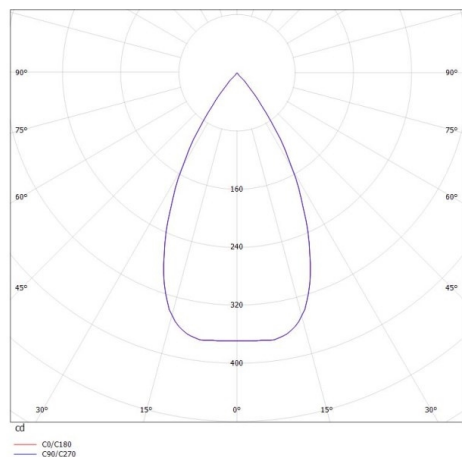

TRIGGA

662-017020529690

TRIGGA LOON MINI PD HÄNGELEUCHE aus Aluminium, schwarz, ähnlich RAL 9005, LFO Linse perfekt entblendet durch filigraner Mikrofacettenstruktur grau, Ausstrahlwinkel 55°, Lichtaustritt direkt, mit Betriebsgerät, max. 350mA, Dimmbarkeit: nicht dimmbar, Kabel schwarz, Stoffgeflecht, Adapter/Baldachin schwarz matt, Pendellänge 1500mm, IP20,

SKIZZE

TECHNISCHE DETAILS

Systemleistung [W]	6
Leuchtmittel	LED
Lichtstrom [lm]	290
Strom Sek.[mA]	350
Lichtfarbe [K]	3000K
CRI	>90
Optik	LFO Linse
Designer	Serge Cornelissen
Betriebsgerät	mit Betriebsgerät
Dimmbarkeit	nicht dimmbar
Lichtaustritt	direkt
Ausstrahlwinkel [°]	55°
Spannung [V]	220-240V 50/60Hz
Material	Aluminium

Länge [mm]	243,5
Höhe [mm]	166
Pendellänge [mm]	1500
Durchmesser [mm]	180
Schutzart [IP]	IP20
Schutzklasse	Schutzklasse I
Nettogewicht [kg]	1,24

LICHTVERTEILUNGSKURVE

Farbe Leuchte	schwarz
RAL	9005
Farbe Glas/Schirm	grau
Farbe Adapter/Baldachin	schwarz matt
Kabel	schwarz, Stoffgeflecht
EAN-Nummer	9008905764868
Lebensdauer [h]	L80 B10 50 000
Energieeffizienzkl.	6
Anz Leuchten B16A	8