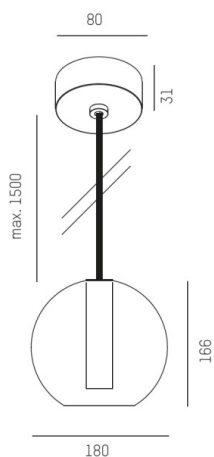

TRIGGA

662-017020529690

TRIGGA LOON MINI PD HÄNGELEUCHE aus Aluminium, schwarz, ähnlich RAL 9005, LFO Linse perfekt entblendet durch filigraner Mikrofacettenstruktur grau, Ausstrahlwinkel 55°, Lichtaustritt direkt, mit Betriebsgerät, max. 350mA, Dimmbarkeit: nicht dimmbar, Kabel schwarz, Stoffgeflecht, Adapter/Baldachin schwarz matt, Pendellänge 1500mm, IP20,

SKIZZE

TECHNISCHE DETAILS

Systemleistung [W]	6
Leuchtmittel	LED
Lichtstrom [lm]	290
Strom Sek.[mA]	350
Lichtfarbe [K]	3000K
CRI	>90
Optik	LFO Linse
Designer	Serge Cornelissen
Betriebsgerät	mit Betriebsgerät
Dimmbarkeit	nicht dimmbar
Lichtaustritt	direkt
Ausstrahlwinkel [°]	55°
Spannung [V]	220-240V 50/60Hz
Material	Aluminium

Länge [mm]	243,5
Höhe [mm]	166
Pendellänge [mm]	1500
Durchmesser [mm]	180
Schutzart [IP]	IP20
Schutzklasse	Schutzklasse I
Nettogewicht [kg]	1,24

LICHTVERTEILUNGSKURVE

Farbe Leuchte	schwarz
RAL	9005
Farbe Glas/Schirm	grau
Farbe Adapter/Baldachin	schwarz matt
Kabel	schwarz, Stoffgeflecht
EAN-Nummer	9008905764868
Lebensdauer [h]	L80 B10 50 000
Energieeffizienzkl.	6
Anz Leuchten B16A	8