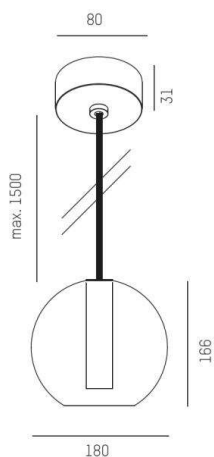

TRIGGA

662-017020529690

TRIGGA LOON MINI PD HÄNGELEUCHE aus Aluminium, schwarz matt, ähnlich RAL 9005, LFO Linse perfekt entblendet durch filigraner Mikrofacettenstruktur grau, Ausstrahlwinkel 55°, Lichtaustritt direkt, mit Betriebsgerät, max. 350mA, Dimmbarkeit nicht dimmbar, Kabel schwarz, Stoffgeflecht, Adapter/Baldachin schwarz matt, Pendellänge 1500mm, IP20

SKIZZE

LICHTVERTEILUNGSKURVE

TECHNISCHE DETAILS

Systemleistung [W]	6
Leuchtmittel	LED
Lichtstrom [lm]	290
Strom Sek.[mA]	350
Lichtfarbe [K]	3000K
CRI	>90
Optik	LFO Linse
Designer	Serge & Robert Cornelissen
Betriebsgerät	mit Betriebsgerät
Dimmbarkeit	nicht dimmbar
Lichtaustritt	direkt
Ausstrahlwinkel [°]	55°
Spannung [V]	220-240V 50/60Hz
Material	Aluminium
Höhe [mm]	166
Pendellänge [mm]	1500
Durchmesser [mm]	180
Schutzart [IP]	IP20
Schutzklasse	Schutzklasse I
Nettogewicht [kg]	1,51
Farbe Leuchte	schwarz matt
RAL	9005
Farbe Glas/Schirm	grau
Farbe Adapter/Baldachin	schwarz matt
Kabel	schwarz, Stoffgeflecht
EAN-Nummer	9008905764868
Lebensdauer [h]	L80 B10 50 000
Anz Leuchten B16A	8

Die Werte sind Bemessungswerte. Leistung und Lichtstrom unterliegen initial einer Toleranz von +/- 10%. Toleranz der Farbtemperatur: +/- 150 K. Die Werte gelten wenn nicht anders angegeben für eine Umgebungstemperatur von 25°C.