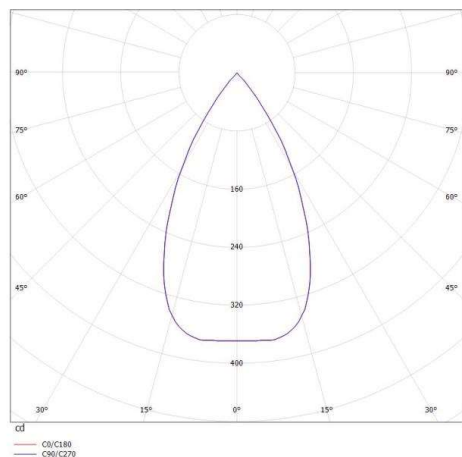

TRIGGA

662-017020529690

TRIGGA LOON MINI PD HÄNGELEUCHE aus Aluminium, schwarz matt, ähnlich RAL 9005, LFO Linse perfekt entblendet durch filigraner Mikrofacettenstruktur grau, Ausstrahlwinkel 55°, Lichtaustritt direkt, mit Betriebsgerät, max. 350mA, Dimmbarkeit nicht dimmbar, Kabel schwarz, Stoffgeflecht, Adapter/Baldachin schwarz matt, Pendellänge 1500mm, IP20

SKIZZE

LICHTVERTEILUNGSKURVE

TECHNISCHE DETAILS

Systemleistung [W]	6
Leuchtmittel	LED
Lichtstrom [lm]	290
Strom Sek.[mA]	350
Lichtfarbe [K]	3000K
CRI	>90
Optik	LFO Linse
Designer	Serge & Robert Cornelissen
Betriebsgerät	mit Betriebsgerät
Dimmbarkeit	nicht dimmbar
Lichtaustritt	direkt
Ausstrahlwinkel [°]	55°
Spannung [V]	220-240V 50/60Hz
Material	Aluminium
Höhe [mm]	166
Pendellänge [mm]	1500
Durchmesser [mm]	180
Schutzart [IP]	IP20
Schutzklasse	Schutzklasse I
Nettogewicht [kg]	1,51
Farbe Leuchte	schwarz matt
RAL	9005
Farbe Glas/Schirm	grau
Farbe Adapter/Baldachin	schwarz matt
Kabel	schwarz, Stoffgeflecht
EAN-Nummer	9008905764868
Lebensdauer [h]	L80 B10 50 000
Anz Leuchten B16A	8

Die Werte sind Bemessungswerte. Leistung und Lichtstrom unterliegen initial einer Toleranz von +/- 10%. Toleranz der Farbtemperatur: +/- 150 K. Die Werte gelten wenn nicht anders angegeben für eine Umgebungstemperatur von 25°C.