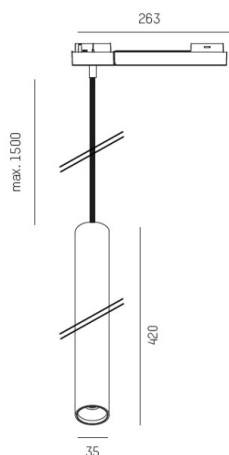

TRIGGA

662-02202022348b

TRIGGA XL VOLARE DIMM HÄNGELEUCHE MIT 2-PH VOLARE ADAPTER aus Aluminium, bronze, LFO Linse perfekt entblendet durch filigraner Mikrofacettenstruktur Ausstrahlwinkel 30°, Lichtaustritt direkt, UGR <16, mit Betriebsgerät, max. 350mA, Dimmbarkeit: Smart bluetooth, Kabel schwarz, Stoffgeflecht, Adapter/Baldachin grau, Pendellänge 1500mm, IP20,

SKIZZE

LICHTVERTEILUNGSKURVE

TECHNISCHE DETAILS

Systemleistung [W]	6
Leuchtmittel	LED
Lichtstrom [lm]	230
Strom Sek. [mA]	350
Lichtfarbe [K]	2700K
CRI	>90
UGR	<16
Optik	LFO Linse
Designer	Serge Cornelissen
Betriebsgerät	mit Betriebsgerät
Dimmbarkeit	Smart bluetooth
Lichtaustritt	direkt
Ausstrahlwinkel [°]	30°
Spannung [V]	220-240V 50/60Hz
Material	Aluminium
Länge [mm]	35
Höhe [mm]	420
Pendellänge [mm]	1500
Durchmesser [mm]	35
Schutzart [IP]	IP20
Schutzklasse	Schutzklasse II
Nettogewicht [kg]	1,20
Farbe Leuchte	bronze
Farbe Adapter/Baldachin	grau
Kabel	schwarz, Stoffgeflecht
EAN-Nummer	9010506718447
Lebensdauer [h]	L80 B10 50 000
Energieeffizienzkl.	G
Anz Leuchten B16A	27