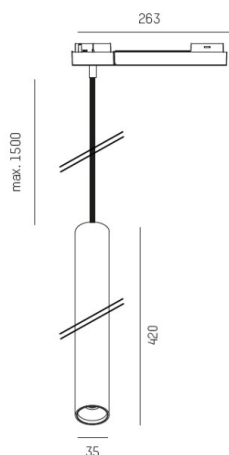

TRIGGA

662-02202052318b

TRIGGA XL VOLARE DIMM HÄNGELEUCHE MIT 2-PH VOLARE ADAPTER aus Aluminium, bronze, LFO Linse perfekt entblendet durch filigraner Mikrofacettenstruktur Ausstrahlwinkel 55°, Lichtaustritt direkt, mit Betriebsgerät, max. 350mA, Dimmbarkeit: Smart bluetooth, Kabel schwarz, Stoffgeflecht, Adapter/Baldachin chrom, Pendellänge 1500mm, IP20,

SKIZZE

LICHTVERTEILUNGSKURVE

TECHNISCHE DETAILS

Systemleistung [W]	6
Leuchtmittel	LED
Lichtstrom [lm]	270
Strom Sek. [mA]	350
Lichtfarbe [K]	2700K
CRI	>90
Optik	LFO Linse
Designer	Serge Cornelissen
Betriebsgerät	mit Betriebsgerät
Dimmbarkeit	Smart bluetooth
Lichtaustritt	direkt
Ausstrahlwinkel [°]	55°
Spannung [V]	220-240V 50/60Hz
Material	Aluminium
Länge [mm]	35
Höhe [mm]	420
Pendellänge [mm]	1500
Durchmesser [mm]	35
Schutzart [IP]	IP20
Schutzklasse	Schutzklasse II
Nettogewicht [kg]	1,20
Farbe Leuchte	bronze
Farbe Adapter/Baldachin	chrom
Kabel	schwarz, Stoffgeflecht
EAN-Nummer	9010506718652
Lebensdauer [h]	L80 B10 50 000
Energieeffizienzkl.	G
Anz Leuchten B16A	27