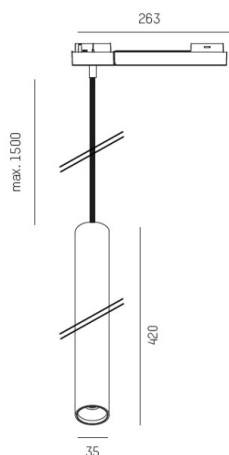

TRIGGA

662-02202052918b

TRIGGA XL VOLARE DIMM HÄNGELEUCHE MIT 2-PH VOLARE ADAPTER aus Aluminium, bronze, LFO Linse perfekt entblendet durch filigraner Mikrofacettenstruktur Ausstrahlwinkel 55°, Lichtaustritt direkt, mit Betriebsgerät, max. 350mA, Dimmbarkeit: Smart bluetooth, Kabel schwarz, Stoffgeflecht, Adapter/Baldachin CHROM, Pendellänge 1500mm, IP20,

SKIZZE

TECHNISCHE DETAILS

Systemleistung [W]	6
Leuchtmittel	LED
Lichtstrom [lm]	290
Strom Sek. [mA]	350
Lichtfarbe [K]	3000K
CRI	>90
Optik	LFO Linse
Designer	Serge Cornelissen
Betriebsgerät	mit Betriebsgerät
Dimmbarkeit	Smart bluetooth
Lichtaustritt	direkt
Ausstrahlwinkel [°]	55°
Spannung [V]	220-240V 50/60Hz
Material	Aluminium

Länge [mm]	35
Höhe [mm]	420
Pendellänge [mm]	1500
Durchmesser [mm]	35
Schutzart [IP]	IP20
Schutzklasse	Schutzklasse II
Nettogewicht [kg]	1,10

LICHTVERTEILUNGSKURVE

Farbe Leuchte	bronze
Farbe Adapter/Baldachin	CHROM
Kabel	schwarz, Stoffgeflecht
EAN-Nummer	9010506718775
Lebensdauer [h]	L80 B10 50 000
Energieeffizienzkl.	G
Anz Leuchten B16A	27