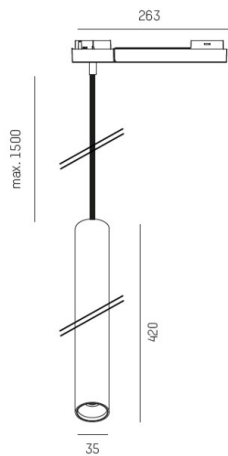

TRIGGA

662-02202052948b

TRIGGA XL VOLARE DIMM HÄNGELEUCHE MIT 2-PH VOLARE ADAPTER aus Aluminium, bronze, LFO Linse perfekt entblendet durch filigraner Mikrofacettenstruktur Ausstrahlwinkel 55°, Lichtaustritt direkt, mit Betriebsgerät, max. 350mA, Dimmbarkeit: Smart bluetooth, Kabel schwarz, Stoffgeflecht, Adapter/Baldachin grau, Pendellänge 1500mm, IP20,

SKIZZE

TECHNISCHE DETAILS

Systemleistung [W]	6
Leuchtmittel	LED
Lichtstrom [lm]	290
Strom Sek. [mA]	350
Lichtfarbe [K]	3000K
CRI	>90
Optik	LFO Linse
Designer	Serge Cornelissen
Betriebsgerät	mit Betriebsgerät
Dimmbarkeit	Smart bluetooth
Lichtaustritt	direkt
Ausstrahlwinkel [°]	55°
Spannung [V]	220-240V 50/60Hz
Material	Aluminium

Länge [mm]	35
Höhe [mm]	420
Pendellänge [mm]	1500
Durchmesser [mm]	35
Schutzart [IP]	IP20
Schutzklasse	Schutzklasse II
Nettogewicht [kg]	1,10

LICHTVERTEILUNGSKURVE

Farbe Leuchte	bronze
Farbe Adapter/Baldachin	grau
Kabel	schwarz, Stoffgeflecht
EAN-Nummer	9010506718805
Lebensdauer [h]	L80 B10 50 000
Energieeffizienzkl.	G
Anz Leuchten B16A	27