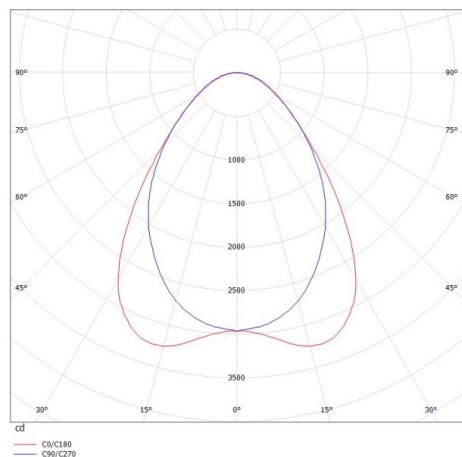

TRAIL TRACK

666-100103011906p

TRAIL TRACK FARETTO DA BINARIO CON ADATTATORE TRIFASE in alluminio, nero, simile a RAL 9005, ottica lineare fascio 90°, emissione luminosa diretto, con alimentatore, max. 1050mA, dimmerabilità: Pulse-DALI, adattatore/basetta nero, IP20

DISEGNO

DETTAGLI TECNICI

Potenza sistema [W]	40
tipo di lampadina	LED
flusso luminoso [lm]	6060
corrente second. [mA]	1050
temperatura colore [K]	3000K
CRI	>80
Ottica	ottica lineare
Designer	INHOUSE
Alimentatore	con alimentatore
area di emissione luce	diretta
ang.del fascio lumin.[°]	90°
classe di tensione [V]	220-240V 50/60Hz
Materiale	alluminio
lunghezza [mm]	858
larghezza [mm]	64
altezza [mm]	42
classe di protezione [IP]	IP20
classe di protezione	classe di protezione II
resistenza agli urti	IK06
peso netto [kg]	0,98
Colore lampada	nero
RAL	9005
Colore adattatore/basetta	nero
cod.EAN	9010506461350
durata di vita [h]	L80 B10 50 000
cl. efficienza energ.	C
quantità lampade B16A	50

CURVA DISTRIBUZIONE LUCE

I valori indicati sono nominali. Tolleranza della potenza e del flusso luminoso +/- 10%. Tolleranza della temperatura colore: +/- 150 K. I valori sono riferiti ad una temperatura ambiente di 25°C, salvo diversa indicazione.