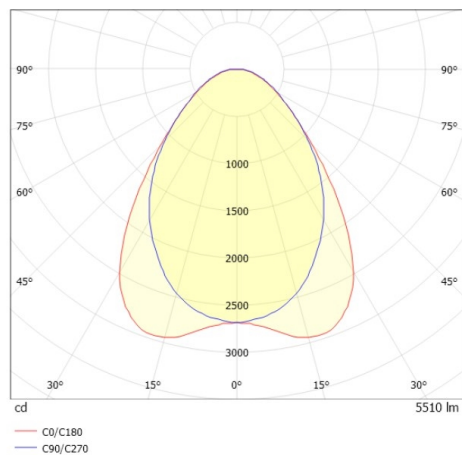

TRAIL TRACK

666-2001030113040

TRAIL TRACK SCHIENENSTRAHLER MIT 3-PH ADAPTER aus Aluminium, grau, ähnlich RAL 9006, hochwertige Linear-Optik Ausstrahlwinkel 90°, Lichtaustritt direkt, drehbar 350°, mit Betriebsgerät, max. 1050mA, Dimmbarkeit: nicht dimmbar, Adapter/Baldachin grau, IP20,

SKIZZE

TECHNISCHE DETAILS

Systemleistung [W]	40
Leuchtmittel	LED
Lichtstrom [lm]	5510
Strom Sek.[mA]	1050
Lichtfarbe [K]	2700K
CRI	>80
Optik	hochwertige Linear-Optik
Designer	INHOUSE
Betriebsgerät	mit Betriebsgerät
Dimmbarkeit	nicht dimmbar
Lichtaustritt	direkt
Ausstrahlwinkel [°]	90°
Spannung [V]	220-240V 50/60Hz
Material	Aluminium
Länge [mm]	858
Breite [mm]	64
Höhe [mm]	42
Schutzart [IP]	IP20
Schutzklasse	Schutzklasse II
Stoßfestigkeit	IK06
Nettogewicht [kg]	0,93
Farbe Leuchte	grau
RAL	9006
Farbe Adapter/Baldachin	grau
EAN-Nummer	9010506843637
Lebensdauer [h]	L80 B10 50 000
Energieeffizienzkl.	C
Anz Leuchten B16A	50

LICHTVERTEILUNGSKURVE

Die Werte sind Bemessungswerte. Leistung und Lichtstrom unterliegen initial einer Toleranz von +/- 10%. Toleranz der Farbtemperatur: +/- 150 K. Die Werte gelten wenn nicht anders angegeben für eine Umgebungstemperatur von 25°C.