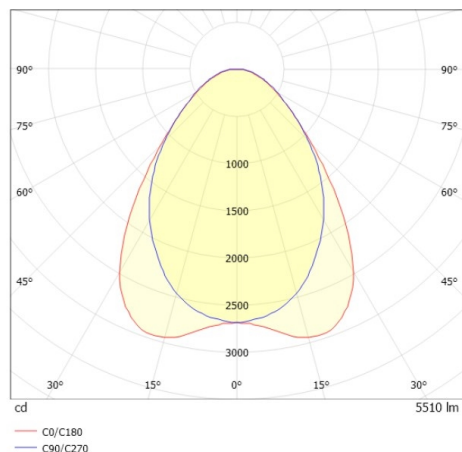

TRAIL TRACK

666-2001030113040

TRAIL TRACK PROIETTORE CON ADATTATORE BINARIO TRIFASE in alluminio, grigio, simile a RAL 9006, ottica lineare fascio 90°, emissione luminosa diretta, girevole 350°, con alimentatore, max. 1050mA, dimmerabilità: non dimmerabile, adattatore/basetta grigio, IP20

DISEGNO

DETTAGLI TECNICI

Potenza sistema [W]	40
tipo di lampadina	LED
flusso luminoso [lm]	5510
corrente second. [mA]	1050
temperatura colore [K]	2700K
CRI	>80
Ottica	ottica lineare
Designer	INHOUSE
Alimentatore	con alimentatore
Dimmerabilità	non dimmerabile
area di emissione luce	diretta
ang.del fascio lumin.[°]	90°
classe di tensione [V]	220-240V 50/60Hz
Materiale	alluminio
lunghezza [mm]	858
larghezza [mm]	64
altezza [mm]	42
classe di protezione [IP]	IP20
classe di protezione	classe di protezione II
resistenza agli urti	IK06
peso netto [kg]	0,93
Colore lampada	grigio
RAL	9006
Colore adattatore/basetta	grigio
cod.EAN	9010506843637
durata di vita [h]	L80 B10 50 000
cl. efficienza energ.	C
quantità lampade B16A	50

CURVA DISTRIBUZIONE LUCE

I valori indicati sono nominali. Tolleranza della potenza e del flusso luminoso +/- 10%. Tolleranza della temperatura colore: +/- 150 K. I valori sono riferiti ad una temperatura ambiente di 25°C, salvo diversa indicazione.