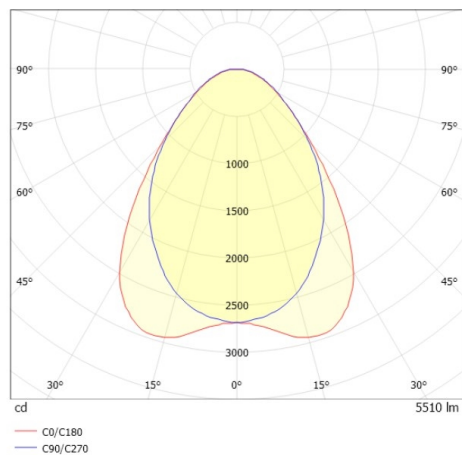

SKIZZE

TECHNISCHE DETAILS

Systemleistung [W]	40
Leuchtmittel	LED
Lichtstrom [lm]	5510
Strom Sek. [mA]	1050
Lichtfarbe [K]	2700K
CRI	>80
Optik	hochwertige Linear-Optik
Designer	INHOUSE
Betriebsgerät	mit Betriebsgerät
Dimmbarkeit	Smart bluetooth
Lichtaustritt	direkt
Ausstrahlwinkel [°]	90°
Spannung [V]	220-240V 50/60Hz
Material	Aluminium
Länge [mm]	858
Breite [mm]	64
Höhe [mm]	42
Schutzart [IP]	IP20
Schutzklasse	Schutzklasse II
Stoßfestigkeit	IK06
Nettogewicht [kg]	1,03
Farbe Leuchte	grau
RAL	9006
Farbe Adapter/Baldachin	grau
EAN-Nummer	9010506843613
Lebensdauer [h]	L80 B10 50 000
Energieeffizienzkl.	C
Anz Leuchten B16A	50

LICHTVERTEILUNGSKURVE

Die Werte sind Bemessungswerte. Leistung und Lichtstrom unterliegen initial einer Toleranz von +/- 10%. Toleranz der Farbtemperatur: +/- 150 K. Die Werte gelten wenn nicht anders angegeben für eine Umgebungstemperatur von 25°C.