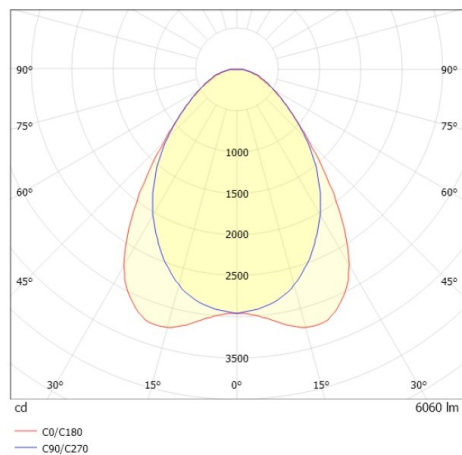

TRAIL TRACK

666-2001030113050

TRAIL TRACK SCHIENENSTRAHLER MIT 3-PH ADAPTER aus Aluminium, weiß, ähnlich RAL 9016, hochwertige Linear-Optik Ausstrahlwinkel 90°, Lichtaustritt direkt, drehbar 350°, mit Betriebsgerät, max. 1050mA, Dimmbarkeit: nicht dimmbar, Adapter/Baldachin weiß, IP20,

SKIZZE

TECHNISCHE DETAILS

Systemleistung [W]	40
Leuchtmittel	LED
Lichtstrom [lm]	6060
Strom Sek.[mA]	1050
Lichtfarbe [K]	2700K
CRI	>80
Optik	hochwertige Linear-Optik
Designer	INHOUSE
Betriebsgerät	mit Betriebsgerät
Dimmbarkeit	nicht dimmbar
Lichtaustritt	direkt
Ausstrahlwinkel [°]	90°
Spannung [V]	220-240V 50/60Hz
Material	Aluminium
Länge [mm]	858
Breite [mm]	64
Höhe [mm]	42
Schutzart [IP]	IP20
Schutzklasse	Schutzklasse II
Stoßfestigkeit	IK06
Nettogewicht [kg]	0,93
Farbe Leuchte	weiß
RAL	9016
Farbe Adapter/Baldachin	weiß
EAN-Nummer	9010506843668
Lebensdauer [h]	L80 B10 50 000
Energieeffizienzkl.	C
Anz Leuchten B16A	50

LICHTVERTEILUNGSKURVE

Die Werte sind Bemessungswerte. Leistung und Lichtstrom unterliegen initial einer Toleranz von +/- 10%. Toleranz der Farbtemperatur: +/- 150 K. Die Werte gelten wenn nicht anders angegeben für eine Umgebungstemperatur von 25°C.