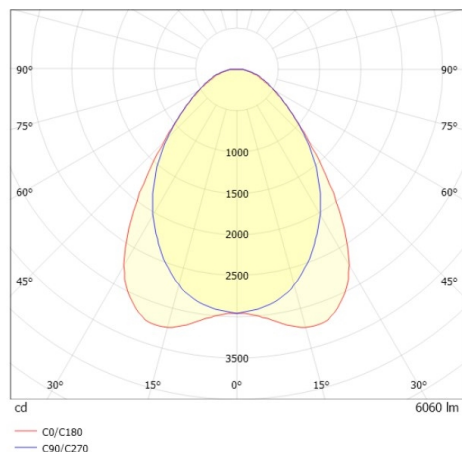

TRAIL TRACK

666-2001030113050

TRAIL TRACK FARETTO DA BINARIO CON ADATTATORE TRIFASE in alluminio, bianco, simile a RAL 9016, ottica lineare fascio 90°, emissione luminosa diretto, girevole 350°, con alimentatore, max. 1050mA, dimmerabilità: non dimmerabile, adattatore/basetta bianco, IP20

DISEGNO

DETTAGLI TECNICI

Potenza sistema [W]	40
tipo di lampadina	LED
flusso luminoso [lm]	6060
corrente second. [mA]	1050
temperatura colore [K]	2700K
CRI	>80
Ottica	ottica lineare
Designer	INHOUSE
Alimentatore	con alimentatore
Dimmerabilità	non dimmerabile
area di emissione luce	diretta
ang.del fascio lumin.[°]	90°
classe di tensione [V]	220-240V 50/60Hz
Materiale	alluminio
lunghezza [mm]	858
larghezza [mm]	64
altezza [mm]	42
classe di protezione [IP]	IP20
classe di protezione	classe di protezione II
resistenza agli urti	IK06
peso netto [kg]	0,93
Colore lampada	bianco
RAL	9016
Colore adattatore/basetta	bianco
cod.EAN	9010506843668
durata di vita [h]	L80 B10 50 000
cl. efficienza energ.	C
quantità lampade B16A	50

CURVA DISTRIBUZIONE LUCE

I valori indicati sono nominali. Tolleranza della potenza e del flusso luminoso +/- 10%. Tolleranza della temperatura colore: +/- 150 K. I valori sono riferiti ad una temperatura ambiente di 25°C, salvo diversa indicazione.