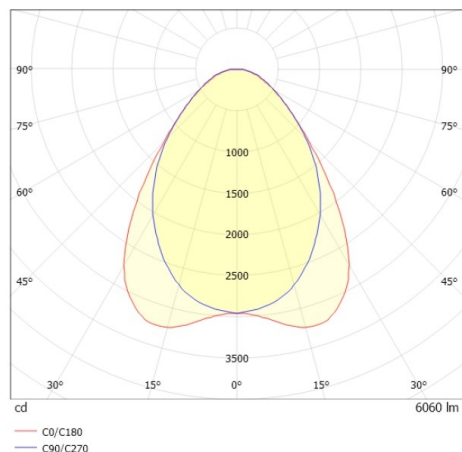

TRAIL TRACK

666-200103011305b

TRAIL TRACK FARETTO DA BINARIO CON ADATTATORE TRIFASE in alluminio, bianco, simile a RAL 9016, ottica lineare fascio 90°, emissione luminosa diretto, girevole 350°, con alimentatore, max. 1050mA, dimmerabilità: Smart bluetooth, adattatore/basetta bianco, IP20

DISEGNO

DETTAGLI TECNICI

Potenza sistema [W]	40
tipo di lampadina	LED
flusso luminoso [lm]	6060
corrente second. [mA]	1050
temperatura colore [K]	2700K
CRI	>80
Ottica	ottica lineare
Designer	INHOUSE
Alimentatore	con alimentatore
area di emissione luce	diretta
ang.del fascio lumin.[°]	90°
classe di tensione [V]	220-240V 50/60Hz
Materiale	alluminio
lunghezza [mm]	858
larghezza [mm]	64
altezza [mm]	42
classe di protezione [IP]	IP20
classe di protezione II	classe di protezione II
resistenza agli urti	IK06
peso netto [kg]	1,77
Colore lampada	bianco
RAL	9016
Colore adattatore/basetta	bianco
cod.EAN	9010506843644
durata di vita [h]	L80 B10 50 000
cl. efficienza energ.	C
quantità lampade B16A	50

CURVA DISTRIBUZIONE LUCE

I valori indicati sono nominali. Tolleranza della potenza e del flusso luminoso +/- 10%. Tolleranza della temperatura colore: +/- 150 K. I valori sono riferiti ad una temperatura ambiente di 25°C, salvo diversa indicazione.