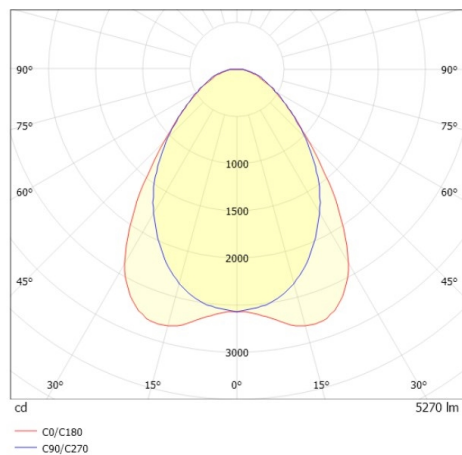

TRAIL TRACK

666-2001030113060

TRAIL TRACK SCHIENENSTRAHLER MIT 3-PH ADAPTER aus Aluminium, schwarz, ähnlich RAL 9005, hochwertige Linear-Optik Ausstrahlwinkel 90°, Lichtaustritt direkt, drehbar 350°, mit Betriebsgerät, max. 1050mA, Dimmbarkeit: nicht dimmbar, Adapter/Baldachin schwarz, IP20,

SKIZZE

TECHNISCHE DETAILS

Systemleistung [W]	40
Leuchtmittel	LED
Lichtstrom [lm]	5270
Strom Sek. [mA]	1050
Lichtfarbe [K]	2700K
CRI	>80
Optik	hochwertige Linear-Optik
Designer	INHOUSE
Betriebsgerät	mit Betriebsgerät
Dimmbarkeit	nicht dimmbar
Lichtaustritt	direkt
Ausstrahlwinkel [°]	90°
Spannung [V]	220-240V 50/60Hz
Material	Aluminium
Länge [mm]	858
Breite [mm]	64
Höhe [mm]	42
Schutzart [IP]	IP20
Schutzklasse	Schutzklasse II
Stoßfestigkeit	IK06
Nettogewicht [kg]	0,93
Farbe Leuchte	schwarz
RAL	9005
Farbe Adapter/Baldachin	schwarz
EAN-Nummer	9010506843699
Lebensdauer [h]	L80 B10 50 000
Energieeffizienzkl.	C
Anz Leuchten B16A	50

LICHTVERTEILUNGSKURVE

Die Werte sind Bemessungswerte. Leistung und Lichtstrom unterliegen initial einer Toleranz von +/- 10%. Toleranz der Farbtemperatur: +/- 150 K. Die Werte gelten wenn nicht anders angegeben für eine Umgebungstemperatur von 25°C.