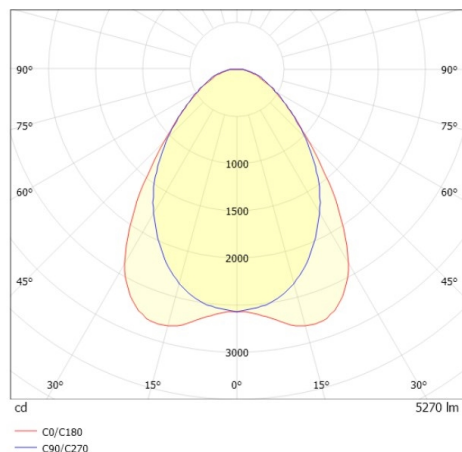

TRAIL TRACK

666-2001030113060

TRAIL TRACK PROIETTORE CON ADATTATORE BINARIO TRIFASE in alluminio, nero, simile a RAL 9005, ottica lineare fascio 90°, emissione luminosa diretta, girevole 350°, con alimentatore, max. 1050mA, dimmerabilità: non dimmerabile, adattatore/basetta nero, IP20

DISEGNO

DETTAGLI TECNICI

Potenza sistema [W]	40
tipo di lampadina	LED
flusso luminoso [lm]	5270
corrente second. [mA]	1050
temperatura colore [K]	2700K
CRI	>80
Ottica	ottica lineare
Designer	INHOUSE
Alimentatore	con alimentatore
Dimmerabilità	non dimmerabile
area di emissione luce	diretta
ang.del fascio lumin.[°]	90°
classe di tensione [V]	220-240V 50/60Hz
Materiale	alluminio
lunghezza [mm]	858
larghezza [mm]	64
altezza [mm]	42
classe di protezione [IP]	IP20
classe di protezione	classe di protezione II
resistenza agli urti	IK06
peso netto [kg]	0,93
Colore lampada	nero
RAL	9005
Colore adattatore/basetta	nero
cod.EAN	9010506843699
durata di vita [h]	L80 B10 50 000
cl. efficienza energ.	C
quantità lampade B16A	50

CURVA DISTRIBUZIONE LUCE

I valori indicati sono nominali. Tolleranza della potenza e del flusso luminoso +/- 10%. Tolleranza della temperatura colore: +/- 150 K. I valori sono riferiti ad una temperatura ambiente di 25°C, salvo diversa indicazione.