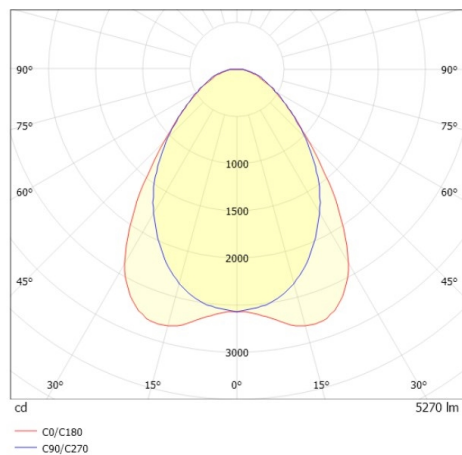

SKIZZE

TECHNISCHE DETAILS

Systemleistung [W]	40
Leuchtmittel	LED
Lichtstrom [lm]	5270
Strom Sek. [mA]	1050
Lichtfarbe [K]	2700K
CRI	>80
Optik	hochwertige Linear-Optik
Designer	INHOUSE
Betriebsgerät	mit Betriebsgerät
Dimmbarkeit	Smart bluetooth
Lichtaustritt	direkt
Ausstrahlwinkel [°]	90°
Spannung [V]	220-240V 50/60Hz
Material	Aluminium
Länge [mm]	858
Breite [mm]	64
Höhe [mm]	42
Schutzart [IP]	IP20
Schutzklasse	Schutzklasse II
Stoßfestigkeit	IK06
Nettogewicht [kg]	1,03
Farbe Leuchte	schwarz
RAL	9005
Farbe Adapter/Baldachin	schwarz
EAN-Nummer	9010506843675
Lebensdauer [h]	L80 B10 50 000
Energieeffizienzkl.	C
Anz Leuchten B16A	50

LICHTVERTEILUNGSKURVE

Die Werte sind Bemessungswerte. Leistung und Lichtstrom unterliegen initial einer Toleranz von +/- 10%. Toleranz der Farbtemperatur: +/- 150 K. Die Werte gelten wenn nicht anders angegeben für eine Umgebungstemperatur von 25°C.