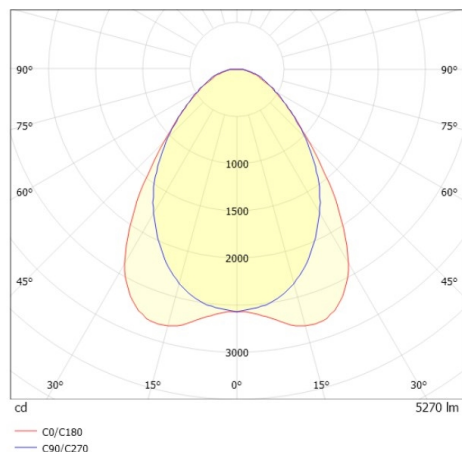

TRAIL TRACK

666-200103011306p

TRAIL TRACK PROIETTORE CON ADATTATORE BINARIO TRIFASE in alluminio, nero, simile a RAL 9005, ottica lineare fascio 90°, emissione luminosa diretta, girevole 350°, con alimentatore, max. 1050mA, dimmerabilità: Pulse-DALI, adattatore/basetta nero, IP20

DISEGNO

DETTAGLI TECNICI

Potenza sistema [W]	40
tipo di lampadina	LED
flusso luminoso [lm]	5270
corrente second. [mA]	1050
temperatura colore [K]	2700K
CRI	>80
Ottica	ottica lineare
Designer	INHOUSE
Alimentatore	con alimentatore
area di emissione luce	diretta
ang.del fascio lumin.[°]	90°
classe di tensione [V]	220-240V 50/60Hz
Materiale	alluminio
lunghezza [mm]	858
larghezza [mm]	64
altezza [mm]	42
classe di protezione [IP]	IP20
classe di protezione II	classe di protezione II
resistenza agli urti	IK06
peso netto [kg]	0,97
Colore lampada	nero
RAL	9005
Colore adattatore/basetta	nero
cod.EAN	9010506843682
durata di vita [h]	L80 B10 50 000
cl. efficienza energ.	C
quantità lampade B16A	50

CURVA DISTRIBUZIONE LUCE

I valori indicati sono nominali. Tolleranza della potenza e del flusso luminoso +/- 10%. Tolleranza della temperatura colore: +/- 150 K. I valori sono riferiti ad una temperatura ambiente di 25°C, salvo diversa indicazione.