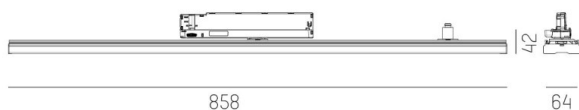

DISEGNO

DETTAGLI TECNICI

Potenza sistema [W]	40
tipo di lampadina	LED
flusso luminoso [lm]	5270
corrente second. [mA]	1050
temperatura colore [K]	2700K
CRI	>80
Ottica	ottica lineare
Designer	INHOUSE
Alimentatore	con alimentatore
area di emissione luce	diretta
ang.del fascio lumin.[°]	90°
classe di tensione [V]	220-240V 50/60Hz
Materiale	alluminio
lunghezza [mm]	858
larghezza [mm]	64
altezza [mm]	42
classe di protezione [IP]	IP20
classe di protezione II	classe di protezione II
resistenza agli urti	IK06
peso netto [kg]	0,97
Colore lampada	nero
RAL	9005
Colore adattatore/basetta	nero
cod.EAN	9010506843682
durata di vita [h]	L80 B10 50 000
cl. efficienza energ.	C
quantità lampade B16A	50