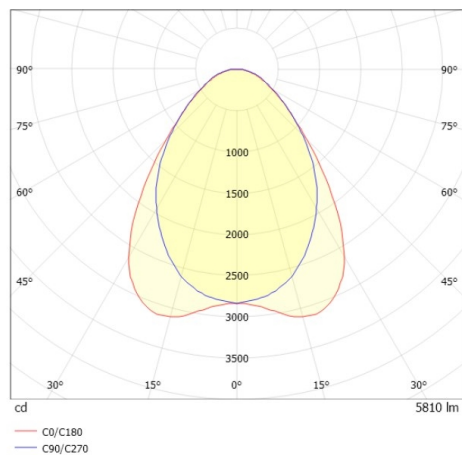

TRAIL TRACK

666-2001030114040

TRAIL TRACK SCHIENENSTRAHLER MIT 3-PH ADAPTER aus Aluminium, grau, ähnlich RAL 9006, hochwertige Linear-Optik Ausstrahlwinkel 90°, Lichtaustritt direkt, drehbar 350°, mit Betriebsgerät, max. 1050mA, Dimmbarkeit: nicht dimmbar, Adapter/Baldachin grau, IP20,

SKIZZE

TECHNISCHE DETAILS

Systemleistung [W]	40
Leuchtmittel	LED
Lichtstrom [lm]	5810
Strom Sek. [mA]	1050
Lichtfarbe [K]	4000K
CRI	>80
Optik	hochwertige Linear-Optik
Designer	INHOUSE
Betriebsgerät	mit Betriebsgerät
Dimmbarkeit	nicht dimmbar
Lichtaustritt	direkt
Ausstrahlwinkel [°]	90°
Spannung [V]	220-240V 50/60Hz
Material	Aluminium
Länge [mm]	858
Breite [mm]	64
Höhe [mm]	42
Schutzart [IP]	IP20
Schutzklasse	Schutzklasse II
Stoßfestigkeit	IK06
Nettogewicht [kg]	0,93
Farbe Leuchte	grau
RAL	9006
Farbe Adapter/Baldachin	grau
EAN-Nummer	9010506843729
Lebensdauer [h]	L80 B10 50 000
Energieeffizienzkl.	C
Anz Leuchten B16A	50

LICHTVERTEILUNGSKURVE

Die Werte sind Bemessungswerte. Leistung und Lichtstrom unterliegen initial einer Toleranz von +/- 10%. Toleranz der Farbtemperatur: +/- 150 K. Die Werte gelten wenn nicht anders angegeben für eine Umgebungstemperatur von 25°C.