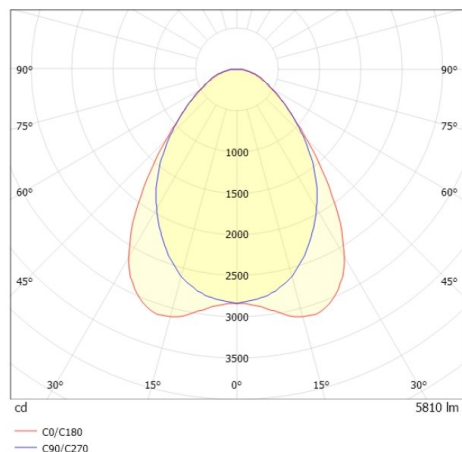

TRAIL TRACK

666-2001030114040

TRAIL TRACK PROIETTORE CON ADATTATORE BINARIO TRIFASE in alluminio, grigio, simile a RAL 9006, ottica lineare fascio 90°, emissione luminosa diretta, girevole 350°, con alimentatore, max. 1050mA, dimmerabilità: non dimmerabile, adattatore/basetta grigio, IP20

DISEGNO

DETTAGLI TECNICI

Potenza sistema [W]	40
tipo di lampadina	LED
flusso luminoso [lm]	5810
corrente second. [mA]	1050
temperatura colore [K]	4000K
CRI	>80
Ottica	ottica lineare
Designer	INHOUSE
Alimentatore	con alimentatore
Dimmerabilità	non dimmerabile
area di emissione luce	diretta
ang.del fascio lumin.[°]	90°
classe di tensione [V]	220-240V 50/60Hz
Materiale	alluminio
lunghezza [mm]	858
larghezza [mm]	64
altezza [mm]	42
classe di protezione [IP]	IP20
classe di protezione	classe di protezione II
resistenza agli urti	IK06
peso netto [kg]	0,93
Colore lampada	grigio
RAL	9006
Colore adattatore/basetta	grigio
cod.EAN	9010506843729
durata di vita [h]	L80 B10 50 000
cl. efficienza energ.	C
quantità lampade B16A	50

CURVA DISTRIBUZIONE LUCE

I valori indicati sono nominali. Tolleranza della potenza e del flusso luminoso +/- 10%. Tolleranza della temperatura colore: +/- 150 K. I valori sono riferiti ad una temperatura ambiente di 25°C, salvo diversa indicazione.