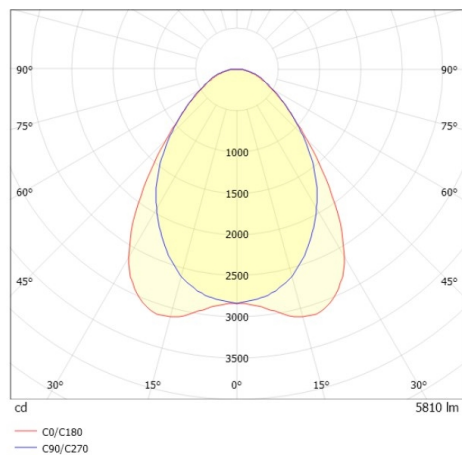

TRAIL TRACK

666-200103011404b

TRAIL TRACK SCHIENENSTRAHLER MIT 3-PH ADAPTER aus Aluminium, grau, ähnlich RAL 9006, hochwertige Linear-Optik Ausstrahlwinkel 90°, Lichtaustritt direkt, drehbar 350°, mit Betriebsgerät, max. 1050mA, Dimmbarkeit: Smart bluetooth, Adapter/Baldachin grau, IP20,

SKIZZE

TECHNISCHE DETAILS

Systemleistung [W]	40
Leuchtmittel	LED
Lichtstrom [lm]	5810
Strom Sek. [mA]	1050
Lichtfarbe [K]	4000K
CRI	>80
Optik	hochwertige Linear-Optik
Designer	INHOUSE
Betriebsgerät	mit Betriebsgerät
Dimmbarkeit	Smart bluetooth
Lichtaustritt	direkt
Ausstrahlwinkel [°]	90°
Spannung [V]	220-240V 50/60Hz
Material	Aluminium
Länge [mm]	858
Breite [mm]	64
Höhe [mm]	42
Schutzart [IP]	IP20
Schutzklasse	Schutzklasse II
Stoßfestigkeit	IK06
Nettogewicht [kg]	1,03
Farbe Leuchte	grau
RAL	9006
Farbe Adapter/Baldachin	grau
EAN-Nummer	9010506843705
Lebensdauer [h]	L80 B10 50 000
Energieeffizienzkl.	C
Anz Leuchten B16A	50

LICHTVERTEILUNGSKURVE

Die Werte sind Bemessungswerte. Leistung und Lichtstrom unterliegen initial einer Toleranz von +/- 10%. Toleranz der Farbtemperatur: +/- 150 K. Die Werte gelten wenn nicht anders angegeben für eine Umgebungstemperatur von 25°C.