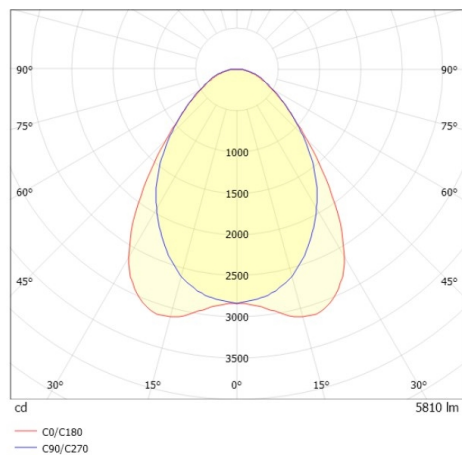

TRAIL TRACK

666-200103011404p

TRAIL TRACK SCHIENENSTRAHLER MIT 3-PH ADAPTER aus Aluminium, grau, ähnlich RAL 9006, hochwertige Linear-Optik Ausstrahlwinkel 90°, Lichtaustritt direkt, drehbar 350°, mit Betriebsgerät, max. 1050mA, Dimmbarkeit: Pulse-DALI, Adapter/Baldachin grau, IP20,

SKIZZE

TECHNISCHE DETAILS

Systemleistung [W]	40
Leuchtmittel	LED
Lichtstrom [lm]	5810
Strom Sek. [mA]	1050
Lichtfarbe [K]	4000K
CRI	>80
Optik	hochwertige Linear-Optik
Designer	INHOUSE
Betriebsgerät	mit Betriebsgerät
Dimmbarkeit	Pulse-DALI
Lichtaustritt	direkt
Ausstrahlwinkel [°]	90°
Spannung [V]	220-240V 50/60Hz
Material	Aluminium
Länge [mm]	858
Breite [mm]	64
Höhe [mm]	42
Schutzart [IP]	IP20
Schutzklasse	Schutzklasse II
Stoßfestigkeit	IK06
Nettogewicht [kg]	0,98
Farbe Leuchte	grau
RAL	9006
Farbe Adapter/Baldachin	grau
EAN-Nummer	9010506843712
Lebensdauer [h]	L80 B10 50 000
Energieeffizienzkl.	C
Anz Leuchten B16A	50

LICHTVERTEILUNGSKURVE

Die Werte sind Bemessungswerte. Leistung und Lichtstrom unterliegen initial einer Toleranz von +/- 10%. Toleranz der Farbtemperatur: +/- 150 K. Die Werte gelten wenn nicht anders angegeben für eine Umgebungstemperatur von 25°C.