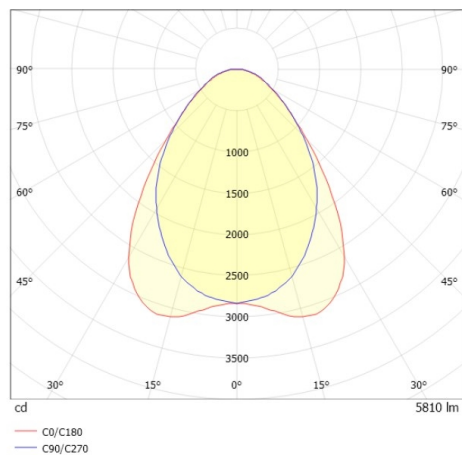

TRAIL TRACK

666-200103011404p

TRAIL TRACK PROIETTORE CON ADATTATORE BINARIO TRIFASE in alluminio, grigio, simile a RAL 9006, ottica lineare fascio 90°, emissione luminosa diretta, girevole 350°, con alimentatore, max. 1050mA, dimmerabilità: Pulse-DALI, adattatore/basetta grigio, IP20

DISEGNO

DETTAGLI TECNICI

Potenza sistema [W]	40
tipo di lampadina	LED
flusso luminoso [lm]	5810
corrente second. [mA]	1050
temperatura colore [K]	4000K
CRI	>80
Ottica	ottica lineare
Designer	INHOUSE
Alimentatore	con alimentatore
area di emissione luce	diretta
ang.del fascio lumin.[°]	90°
classe di tensione [V]	220-240V 50/60Hz
Materiale	alluminio
lunghezza [mm]	858
larghezza [mm]	64
altezza [mm]	42
classe di protezione [IP]	IP20
classe di protezione II	classe di protezione II
resistenza agli urti	IK06
peso netto [kg]	0,98
Colore lampada	grigio
RAL	9006
Colore adattatore/basetta	grigio
cod.EAN	9010506843712
durata di vita [h]	L80 B10 50 000
cl. efficienza energ.	C
quantità lampade B16A	50

CURVA DISTRIBUZIONE LUCE

I valori indicati sono nominali. Tolleranza della potenza e del flusso luminoso +/- 10%. Tolleranza della temperatura colore: +/- 150 K. I valori sono riferiti ad una temperatura ambiente di 25°C, salvo diversa indicazione.