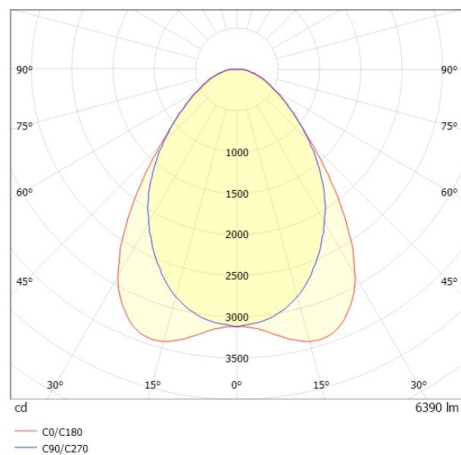

TRAIL TRACK

666-2001030114050

TRAIL TRACK SCHIENENSTRAHLER MIT 3-PH ADAPTER aus Aluminium, weiß, ähnlich RAL 9016, hochwertige Linear-Optik Ausstrahlwinkel 90°, Lichtaustritt direkt, drehbar 350°, mit Betriebsgerät, max. 1050mA, Dimmbarkeit: nicht dimmbar, Adapter/Baldachin weiß, IP20,

SKIZZE

TECHNISCHE DETAILS

Systemleistung [W]	40
Leuchtmittel	LED
Lichtstrom [lm]	6390
Strom Sek. [mA]	1050
Lichtfarbe [K]	4000K
CRI	>80
Optik	hochwertige Linear-Optik
Designer	INHOUSE
Betriebsgerät	mit Betriebsgerät
Dimmbarkeit	nicht dimmbar
Lichtaustritt	direkt
Ausstrahlwinkel [°]	90°
Spannung [V]	220-240V 50/60Hz
Material	Aluminium
Länge [mm]	858
Breite [mm]	64
Höhe [mm]	42
Schutzart [IP]	IP20
Schutzklasse	Schutzklasse II
Stoßfestigkeit	IK06
Nettogewicht [kg]	0,93
Farbe Leuchte	weiß
RAL	9016
Farbe Adapter/Baldachin	weiß
EAN-Nummer	9010506843750
Lebensdauer [h]	L80 B10 50 000
Energieeffizienzkl.	C
Anz Leuchten B16A	50

LICHTVERTEILUNGSKURVE

Die Werte sind Bemessungswerte. Leistung und Lichtstrom unterliegen initial einer Toleranz von +/- 10%. Toleranz der Farbtemperatur: +/- 150 K. Die Werte gelten wenn nicht anders angegeben für eine Umgebungstemperatur von 25°C.