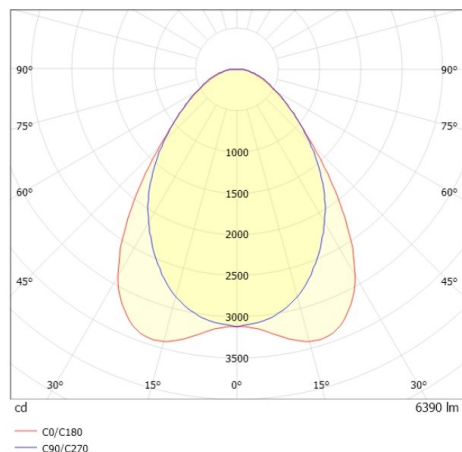

TRAIL TRACK

666-2001030114050

TRAIL TRACK FARETTO DA BINARIO CON ADATTATORE TRIFASE in alluminio, bianco, simile a RAL 9016, ottica lineare fascio 90°, emissione luminosa diretto, girevole 350°, con alimentatore, max. 1050mA, dimmerabilità: non dimmerabile, adattatore/basetta bianco, IP20

DISEGNO

DETTAGLI TECNICI

Potenza sistema [W]	40
tipo di lampadina	LED
flusso luminoso [lm]	6390
corrente second. [mA]	1050
temperatura colore [K]	4000K
CRI	>80
Ottica	ottica lineare
Designer	INHOUSE
Alimentatore	con alimentatore
Dimmerabilità	non dimmerabile
area di emissione luce	diretta
ang.del fascio lumin.[°]	90°
classe di tensione [V]	220-240V 50/60Hz
Materiale	alluminio
lunghezza [mm]	858
larghezza [mm]	64
altezza [mm]	42
classe di protezione [IP]	IP20
classe di protezione	classe di protezione II
resistenza agli urti	IK06
peso netto [kg]	0,93
Colore lampada	bianco
RAL	9016
Colore adattatore/basetta	bianco
cod.EAN	9010506843750
durata di vita [h]	L80 B10 50 000
cl. efficienza energ.	C
quantità lampade B16A	50

CURVA DISTRIBUZIONE LUCE

I valori indicati sono nominali. Tolleranza della potenza e del flusso luminoso +/- 10%. Tolleranza della temperatura colore: +/- 150 K. I valori sono riferiti ad una temperatura ambiente di 25°C, salvo diversa indicazione.