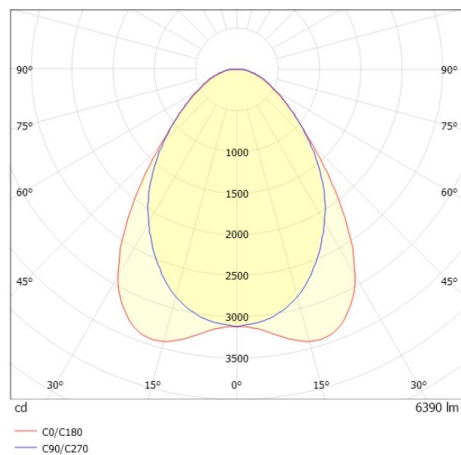

TRAIL TRACK

666-200103011405b

TRAIL TRACK SCHIENENSTRAHLER MIT 3-PH ADAPTER aus Aluminium, weiß, ähnlich RAL 9016, hochwertige Linear-Optik Ausstrahlwinkel 90°, Lichtaustritt direkt, drehbar 350°, mit Betriebsgerät, max. 1050mA, Dimmbarkeit: Smart bluetooth, Adapter/Baldachin weiß, IP20,

SKIZZE

TECHNISCHE DETAILS

Systemleistung [W]	40
Leuchtmittel	LED
Lichtstrom [lm]	6390
Strom Sek.[mA]	1050
Lichtfarbe [K]	4000K
CRI	>80
Optik	hochwertige Linear-Optik
Designer	INHOUSE
Betriebsgerät	mit Betriebsgerät
Dimmbarkeit	Smart bluetooth
Lichtaustritt	direkt
Ausstrahlwinkel [°]	90°
Spannung [V]	220-240V 50/60Hz
Material	Aluminium
Länge [mm]	858
Breite [mm]	64
Höhe [mm]	42
Schutzart [IP]	IP20
Schutzklasse	Schutzklasse II
Stoßfestigkeit	IK06
Nettogewicht [kg]	1,77
Farbe Leuchte	weiß
RAL	9016
Farbe Adapter/Baldachin	weiß
EAN-Nummer	9010506843736
Lebensdauer [h]	L80 B10 50 000
Energieeffizienzkl.	C
Anz Leuchten B16A	50

LICHTVERTEILUNGSKURVE

Die Werte sind Bemessungswerte. Leistung und Lichtstrom unterliegen initial einer Toleranz von +/- 10%. Toleranz der Farbtemperatur: +/- 150 K. Die Werte gelten wenn nicht anders angegeben für eine Umgebungstemperatur von 25°C.