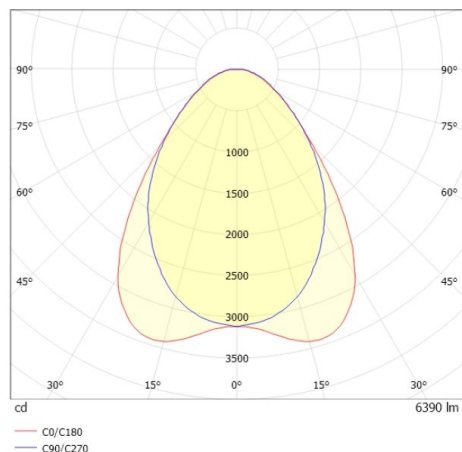

TRAIL TRACK

666-200103011405b

TRAIL TRACK FARETTO DA BINARIO CON ADATTATORE TRIFASE in alluminio, bianco, simile a RAL 9016, ottica lineare fascio 90°, emissione luminosa diretto, girevole 350°, con alimentatore, max. 1050mA, dimmerabilità: Smart bluetooth, adattatore/basetta bianco, IP20

DISEGNO

DETTAGLI TECNICI

Potenza sistema [W]	40
tipo di lampadina	LED
flusso luminoso [lm]	6390
corrente second. [mA]	1050
temperatura colore [K]	4000K
CRI	>80
Ottica	ottica lineare
Designer	INHOUSE
Alimentatore	con alimentatore
area di emissione luce	diretta
ang.del fascio lumin.[°]	90°
classe di tensione [V]	220-240V 50/60Hz
Materiale	alluminio
lunghezza [mm]	858
larghezza [mm]	64
altezza [mm]	42
classe di protezione [IP]	IP20
classe di protezione II	classe di protezione II
resistenza agli urti	IK06
peso netto [kg]	1,77
Colore lampada	bianco
RAL	9016
Colore adattatore/basetta	bianco
cod.EAN	9010506843736
durata di vita [h]	L80 B10 50 000
cl. efficienza energ.	C
quantità lampade B16A	50

CURVA DISTRIBUZIONE LUCE

I valori indicati sono nominali. Tolleranza della potenza e del flusso luminoso +/- 10%. Tolleranza della temperatura colore: +/- 150 K. I valori sono riferiti ad una temperatura ambiente di 25°C, salvo diversa indicazione.