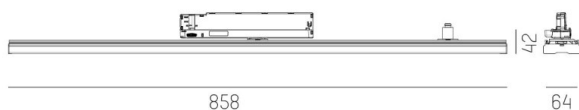

TRAIL TRACK

666-200103011405b

TRAIL TRACK FARETTO DA BINARIO CON ADATTATORE TRIFASE in alluminio, bianco, simile a RAL 9016, ottica lineare fascio 90°, emissione luminosa diretto, girevole 350°, con alimentatore, max. 1050mA, dimmerabilità: Smart bluetooth, adattatore/basetta bianco, IP20

DISEGNO

DETTAGLI TECNICI

Potenza sistema [W]	40
tipo di lampadina	LED
flusso luminoso [lm]	6390
corrente second. [mA]	1050
temperatura colore [K]	4000K
CRI	>80
Ottica	ottica lineare
Designer	INHOUSE
Alimentatore	con alimentatore
area di emissione luce	diretta
ang.del fascio lumin.[°]	90°
classe di tensione [V]	220-240V 50/60Hz
Materiale	alluminio
lunghezza [mm]	858
larghezza [mm]	64
altezza [mm]	42
classe di protezione [IP]	IP20
classe di protezione II	classe di protezione II
resistenza agli urti	IK06
peso netto [kg]	1,77
Colore lampada	bianco
RAL	9016
Colore adattatore/basetta	bianco
cod.EAN	9010506843736
durata di vita [h]	L80 B10 50 000
cl. efficienza energ.	C
quantità lampade B16A	50