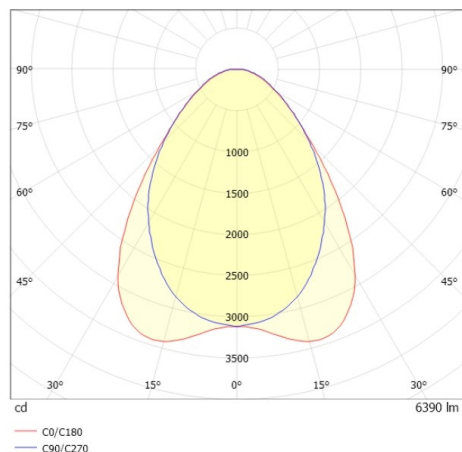

DISEGNO

350°

DETTAGLI TECNICI

Potenza sistema [W]	40
tipo di lampadina	LED
flusso luminoso [lm]	6390
corrente second. [mA]	1050
temperatura colore [K]	4000K
CRI	>80
Ottica	ottica lineare
Designer	INHOUSE
Alimentatore	con alimentatore
area di emissione luce	diretta
ang.del fascio lumin.[°]	90°
classe di tensione [V]	220-240V 50/60Hz
Materiale	alluminio
lunghezza [mm]	858
larghezza [mm]	64
altezza [mm]	42
classe di protezione [IP]	IP20
classe di protezione II	classe di protezione II
resistenza agli urti	IK06
peso netto [kg]	0,98
Colore lampada	bianco
RAL	9016
Colore adattatore/basetta	bianco
cod.EAN	9010506843743
durata di vita [h]	L80 B10 50 000
cl. efficienza energ.	C
quantità lampade B16A	50

CURVA DISTRIBUZIONE LUCE

I valori indicati sono nominali. Tolleranza della potenza e del flusso luminoso +/- 10%. Tolleranza della temperatura colore: +/- 150 K. I valori sono riferiti ad una temperatura ambiente di 25°C, salvo diversa indicazione.