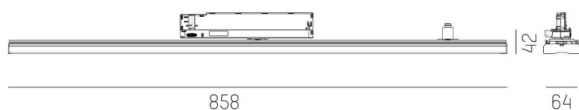

TRAIL TRACK

666-200103011405p

TRAIL TRACK PROIETTORE CON ADATTATORE BINARIO TRIFASE in alluminio, bianco, simile a RAL 9016, ottica lineare fascio 90°, emissione luminosa diretta, girevole 350°, con alimentatore, max. 1050mA, dimmerabilità: Pulse-DALI, adattatore/basetta bianco, IP20

DISEGNO

350°

DETTAGLI TECNICI

Potenza sistema [W]	40
tipo di lampadina	LED
flusso luminoso [lm]	6390
corrente second. [mA]	1050
temperatura colore [K]	4000K
CRI	>80
Ottica	ottica lineare
Designer	INHOUSE
Alimentatore	con alimentatore
area di emissione luce	diretta
ang.del fascio lumin.[°]	90°
classe di tensione [V]	220-240V 50/60Hz
Materiale	alluminio
lunghezza [mm]	858
larghezza [mm]	64
altezza [mm]	42
classe di protezione [IP]	IP20
classe di protezione II	classe di protezione II
resistenza agli urti	IK06
peso netto [kg]	0,98
Colore lampada	bianco
RAL	9016
Colore adattatore/basetta	bianco
cod.EAN	9010506843743
durata di vita [h]	L80 B10 50 000
cl. efficienza energ.	C
quantità lampade B16A	50